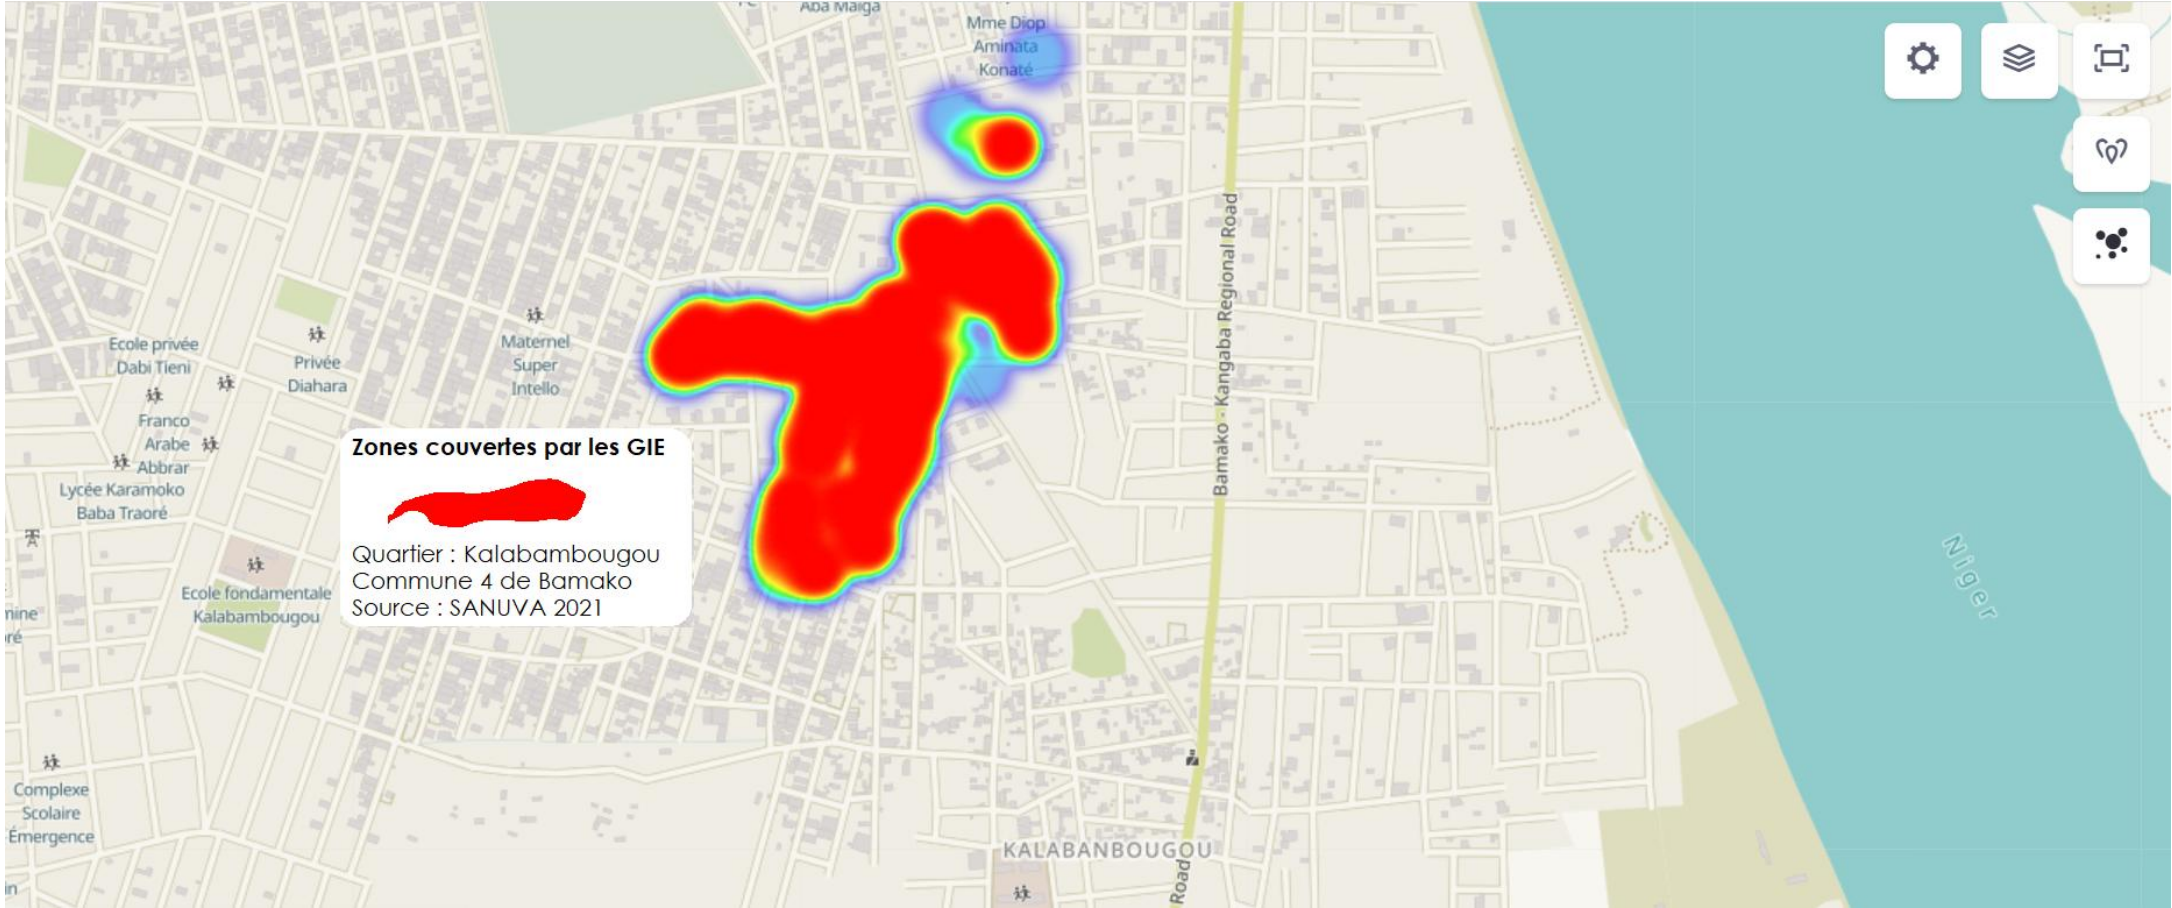

Zones couvertes par les GIE

Commune 4 de Bamako
Source : SANUVA 2021

Zones couvertes par les GIE

Quartier : Djicoroni-Para
Commune 4 de Bamako
Source : SANUVA 2021

Zones couvertes par les GIE

Quartier : Sébénincoro
Commune 4 de Bamako
Source : SANUVA 2021

Zones couvertes par les GIE

Quartier : Taliko
Commune 4 de Bamako
Source : SANUVA 2021

Zones couvertes par les GIE

Quartier : ACI 2000
Commune 4 de Bamako
Source : SANUVA 2021