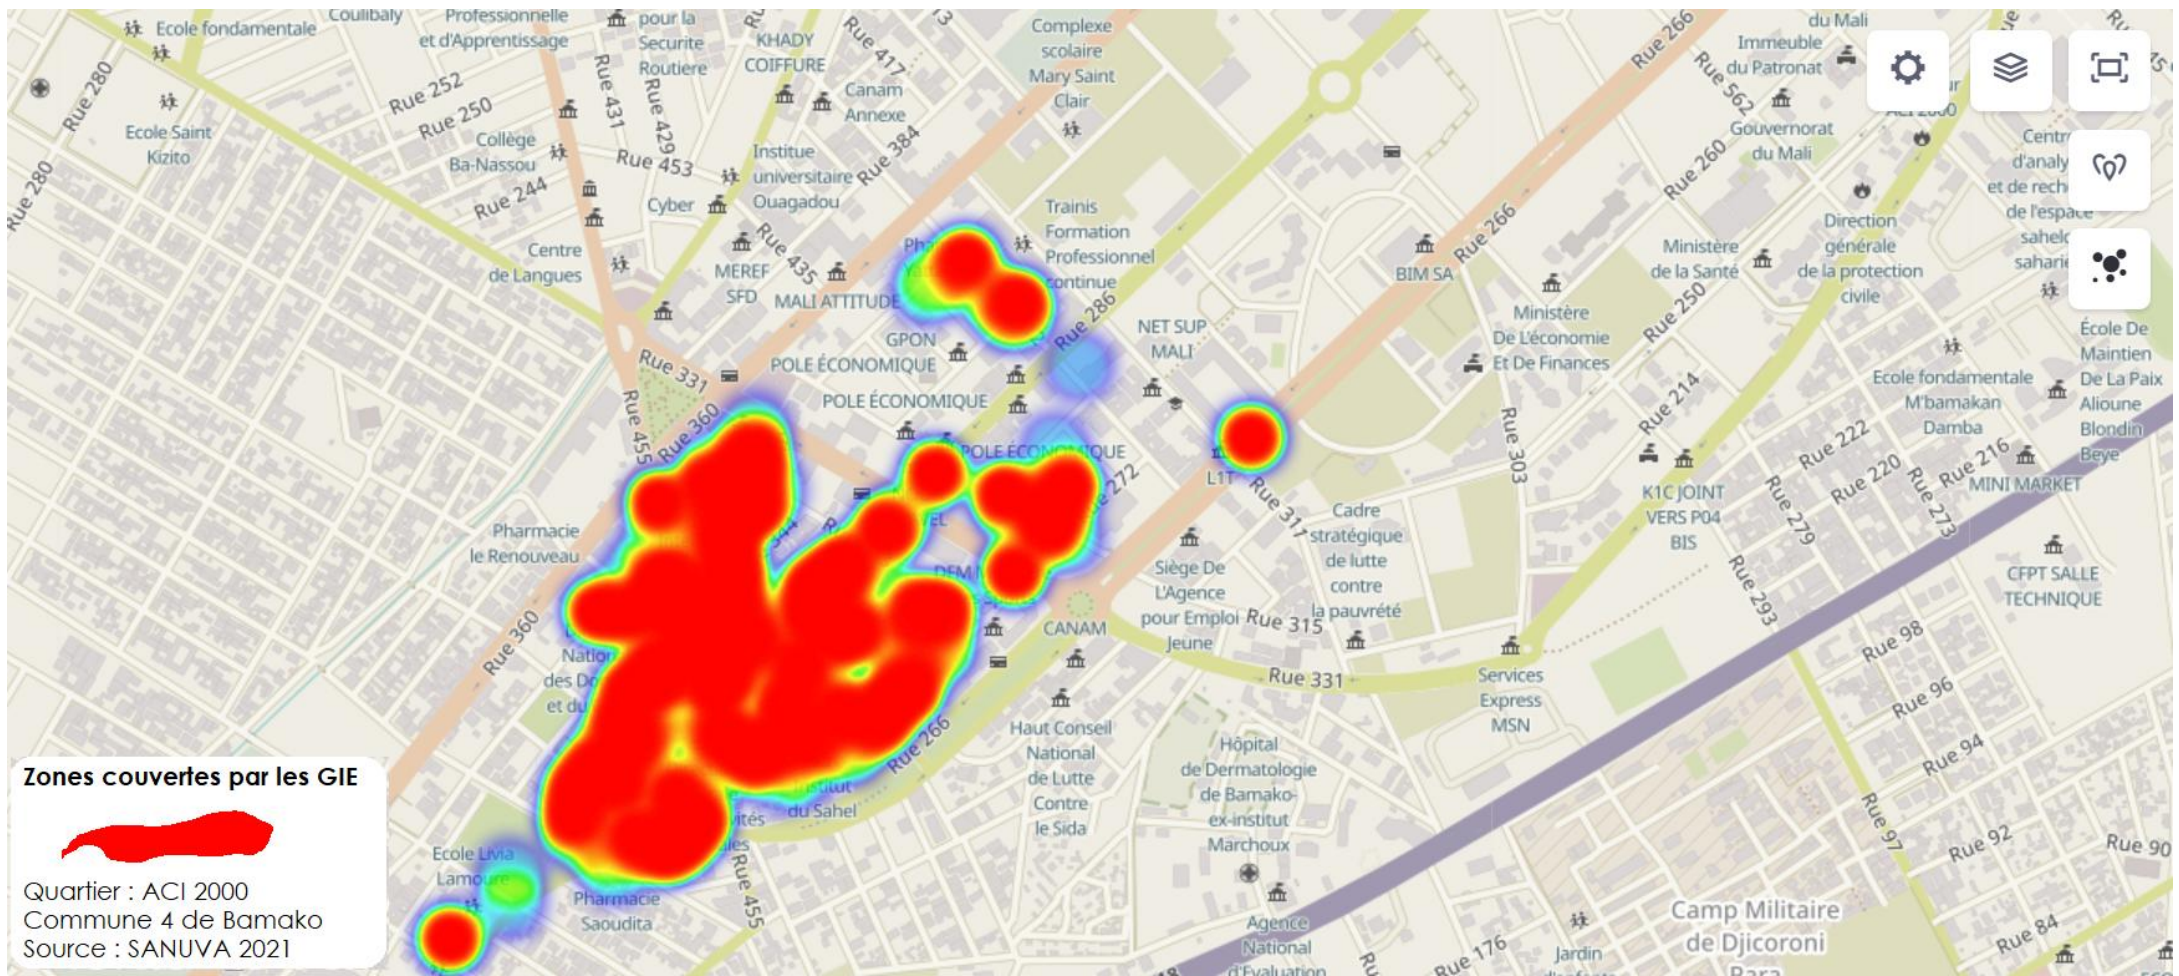

Zones couvertes par les GIE

Commune 4 de Bamako
Source : SANUVA 2021

Zones couvertes par les GIE

Quartier : Djicoroni-Para
Commune 4 de Bamako
Source : SANUVA 2021

Zones couvertes par les GIE

Quartier : Sébénincoro
Commune 4 de Bamako
Source : SANUVA 2021

Zones couvertes par les GIE

Quartier : Taliko
Commune 4 de Bamako
Source : SANUVA 2021

Zones couvertes par les GIE

Quartier : ACI 2000
Commune 4 de Bamako
Source : SANUVA 2021