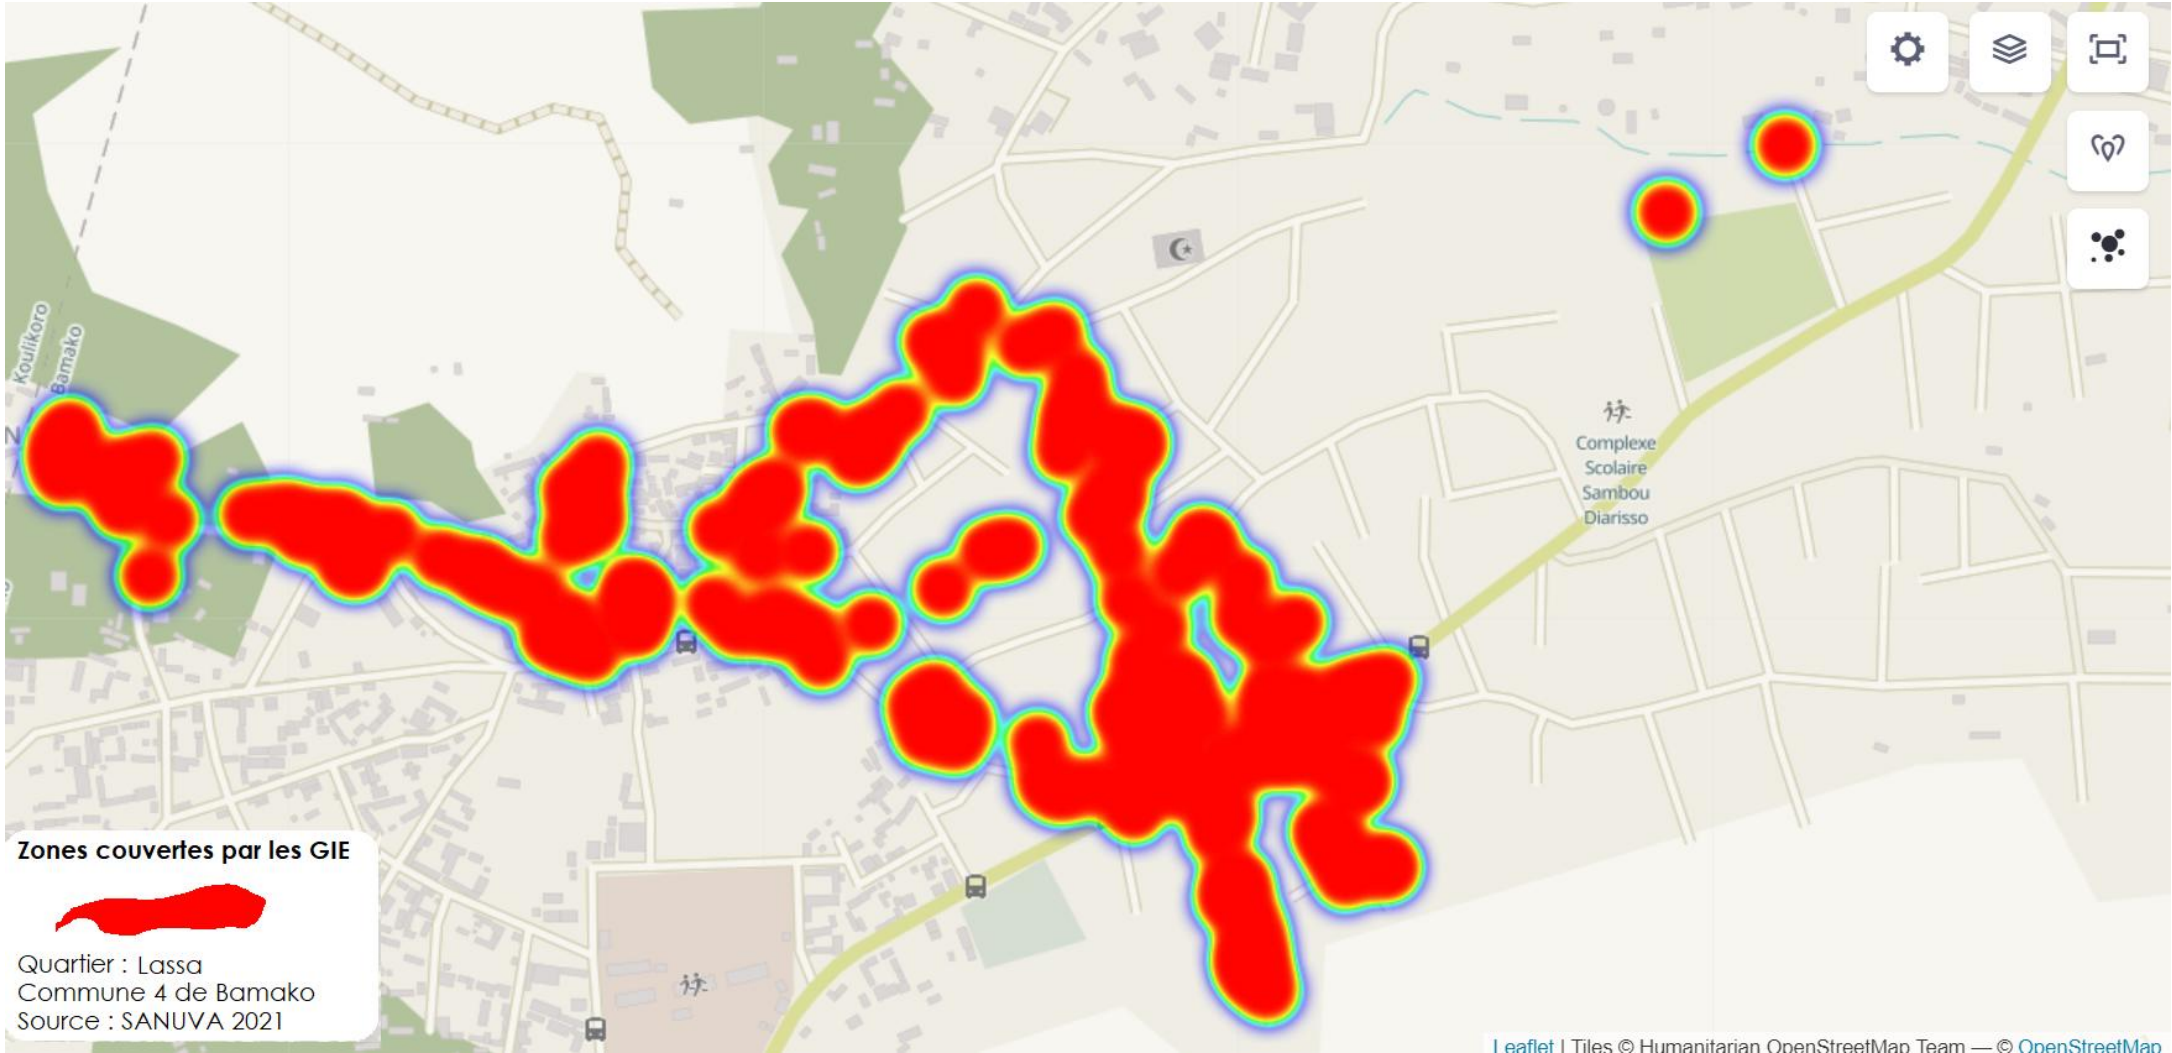

Zones couvertes par les GIE

Commune 4 de Bamako
Source : SANUVA 2021

Zones couvertes par les GIE

Quartier : Djicoroni-Para
Commune 4 de Bamako
Source : SANUVA 2021

Zones couvertes par les GIE

Quartier : Sébénincoro
Commune 4 de Bamako
Source : SANUVA 2021

Zones couvertes par les GIE

Quartier : Taliko
Commune 4 de Bamako
Source : SANUVA 2021

Zones couvertes par les GIE

Quartier : ACI 2000
Commune 4 de Bamako
Source : SANUVA 2021