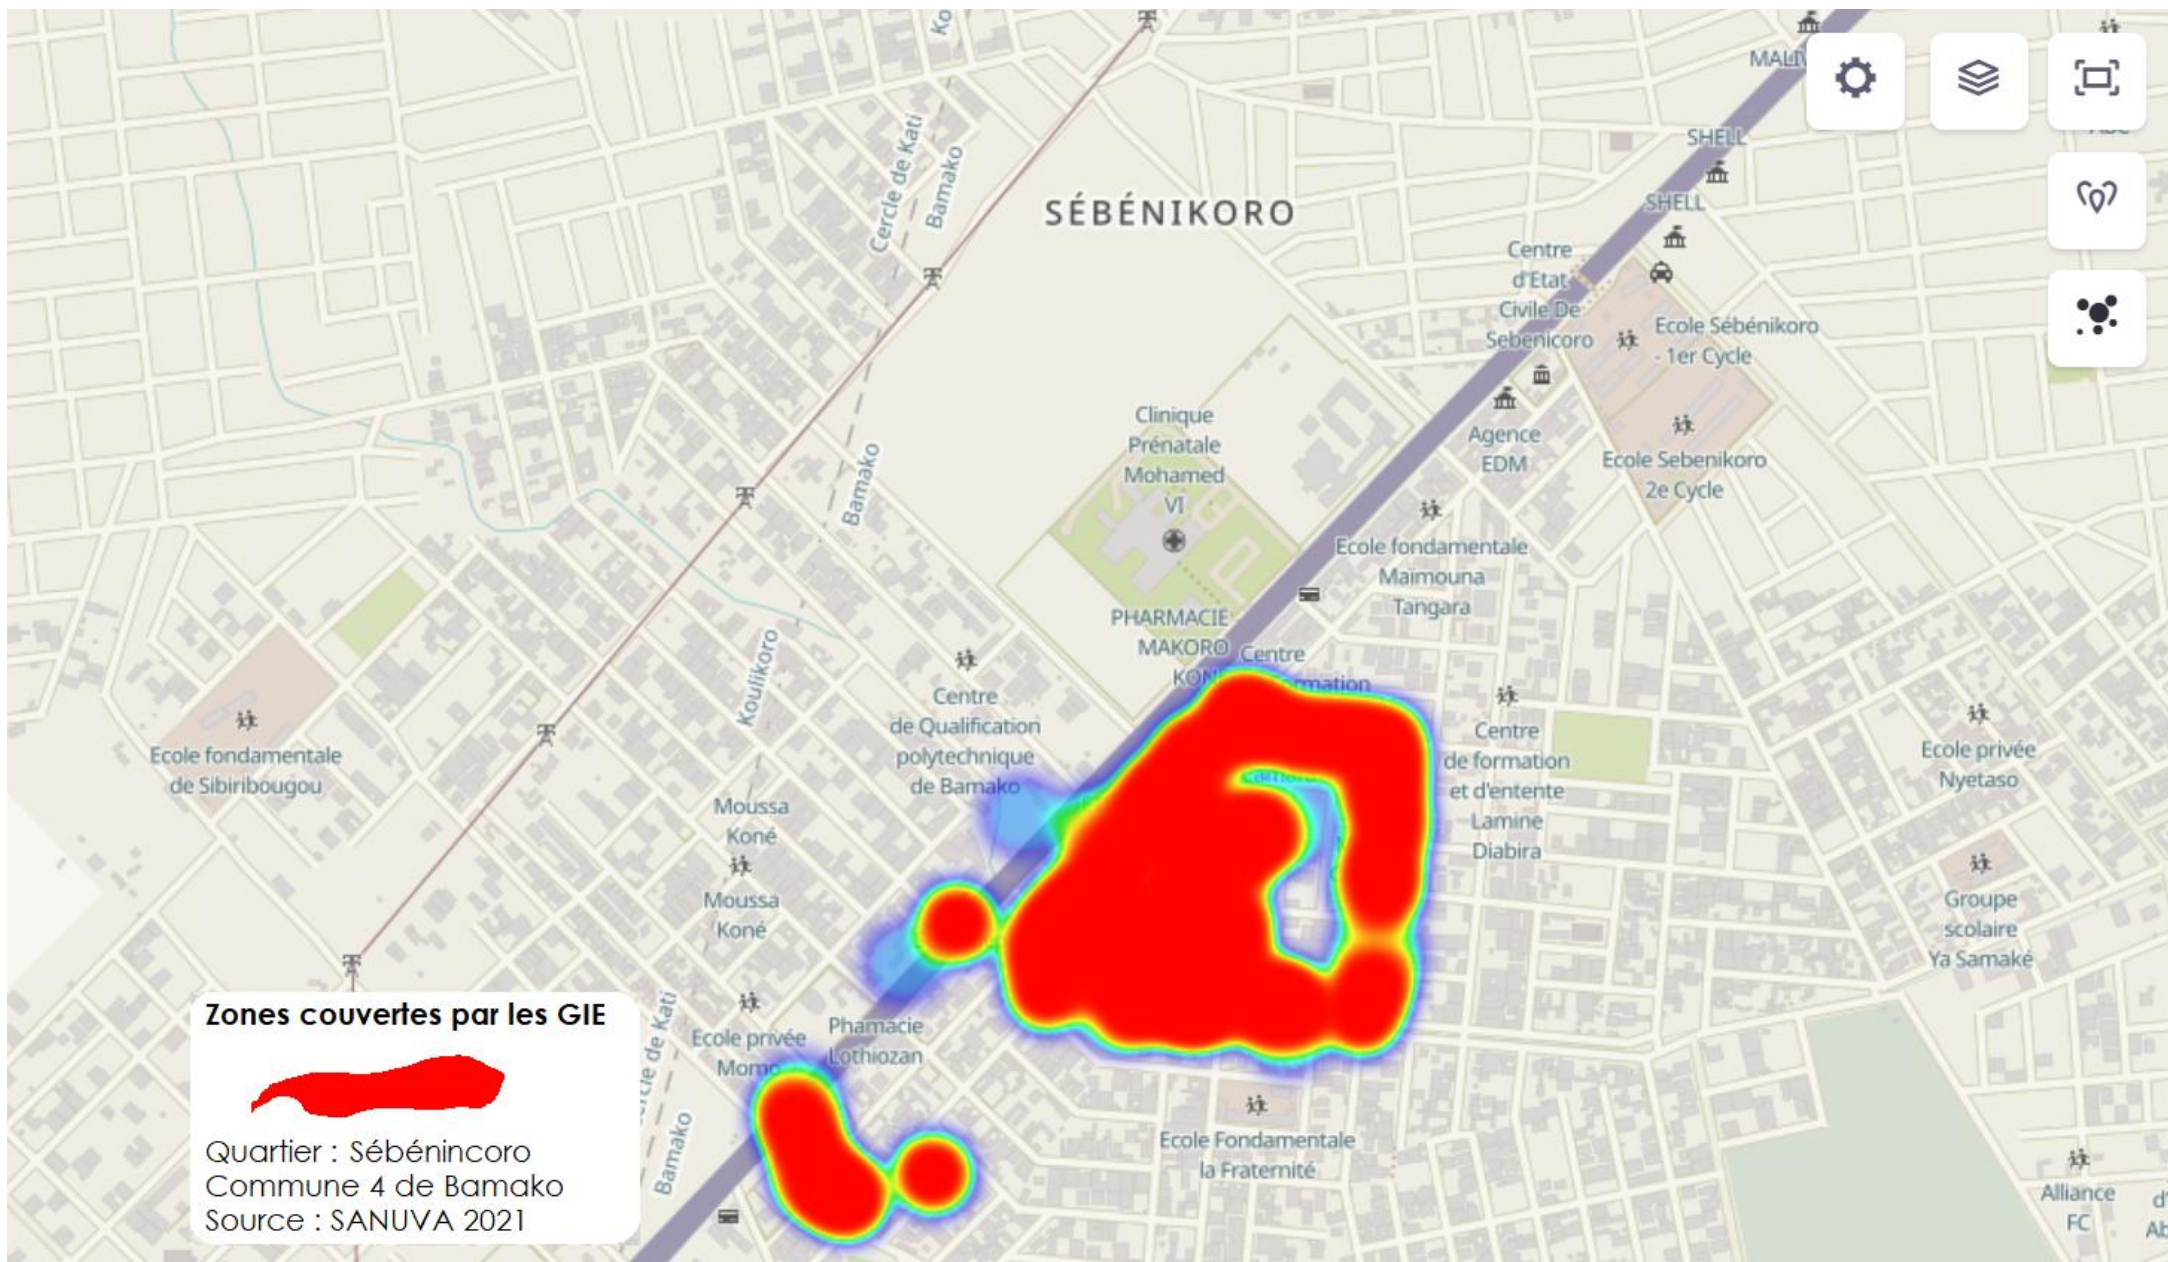

Zones couvertes par les GIE

Commune 4 de Bamako
Source : SANUVA 2021

Zones couvertes par les GIE

Quartier : Djicoroni-Para
Commune 4 de Bamako
Source : SANUVA 2021

Zones couvertes par les GIE

Quartier : Sébénincoro
Commune 4 de Bamako
Source : SANUVA 2021

Zones couvertes par les GIE

Quartier : Taliko
Commune 4 de Bamako
Source : SANUVA 2021

Zones couvertes par les GIE

Quartier : ACI 2000
Commune 4 de Bamako
Source : SANUVA 2021