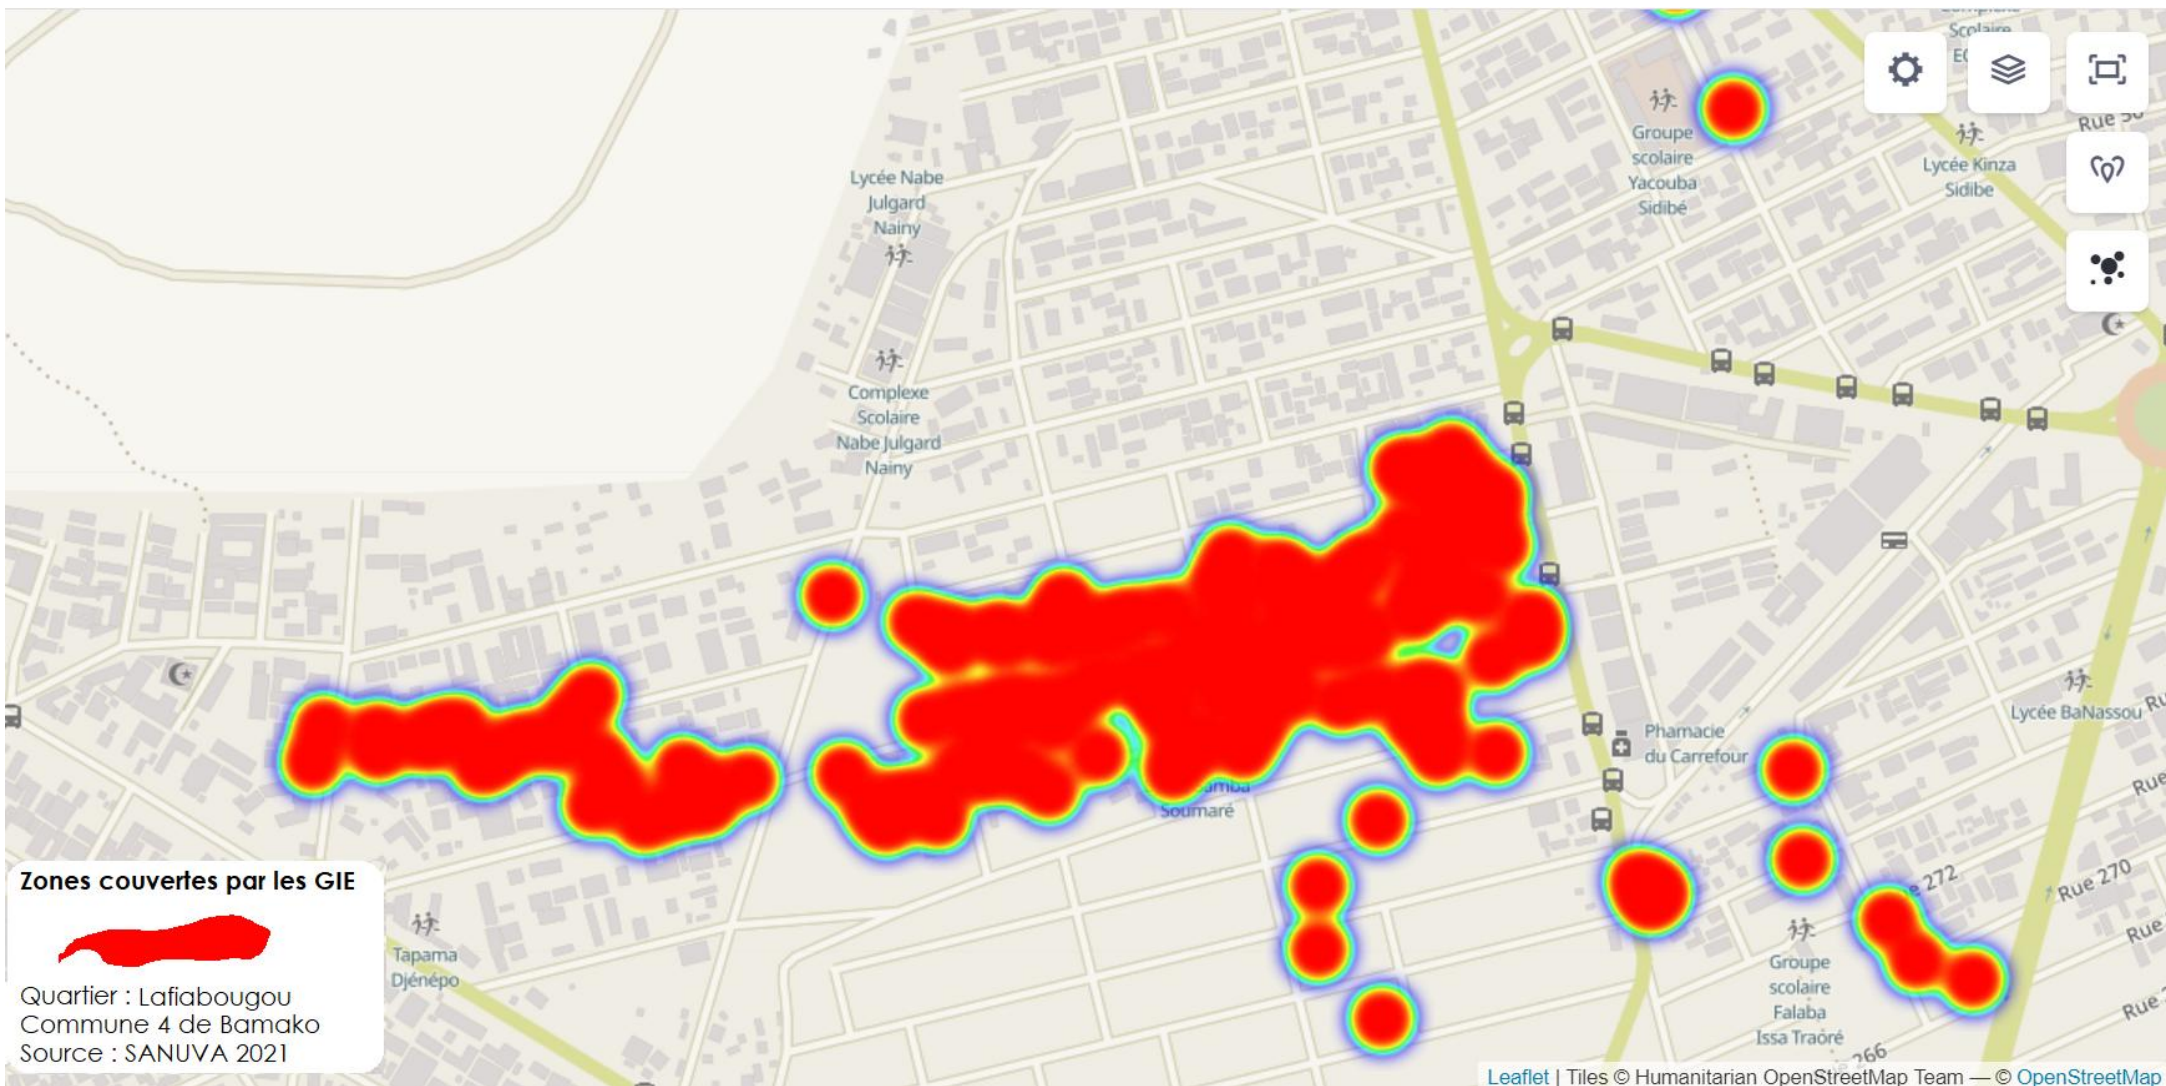

Zones couvertes par les GIE

Commune 4 de Bamako
Source : SANUVA 2021

Zones couvertes par les GIE

Quartier : Djicoroni-Para
Commune 4 de Bamako
Source : SANUVA 2021

Zones couvertes par les GIE

Quartier : Sébénincoro
Commune 4 de Bamako
Source : SANUVA 2021

Zones couvertes par les GIE

Quartier : Taliko
Commune 4 de Bamako
Source : SANUVA 2021

Zones couvertes par les GIE

Quartier : ACI 2000
Commune 4 de Bamako
Source : SANUVA 2021