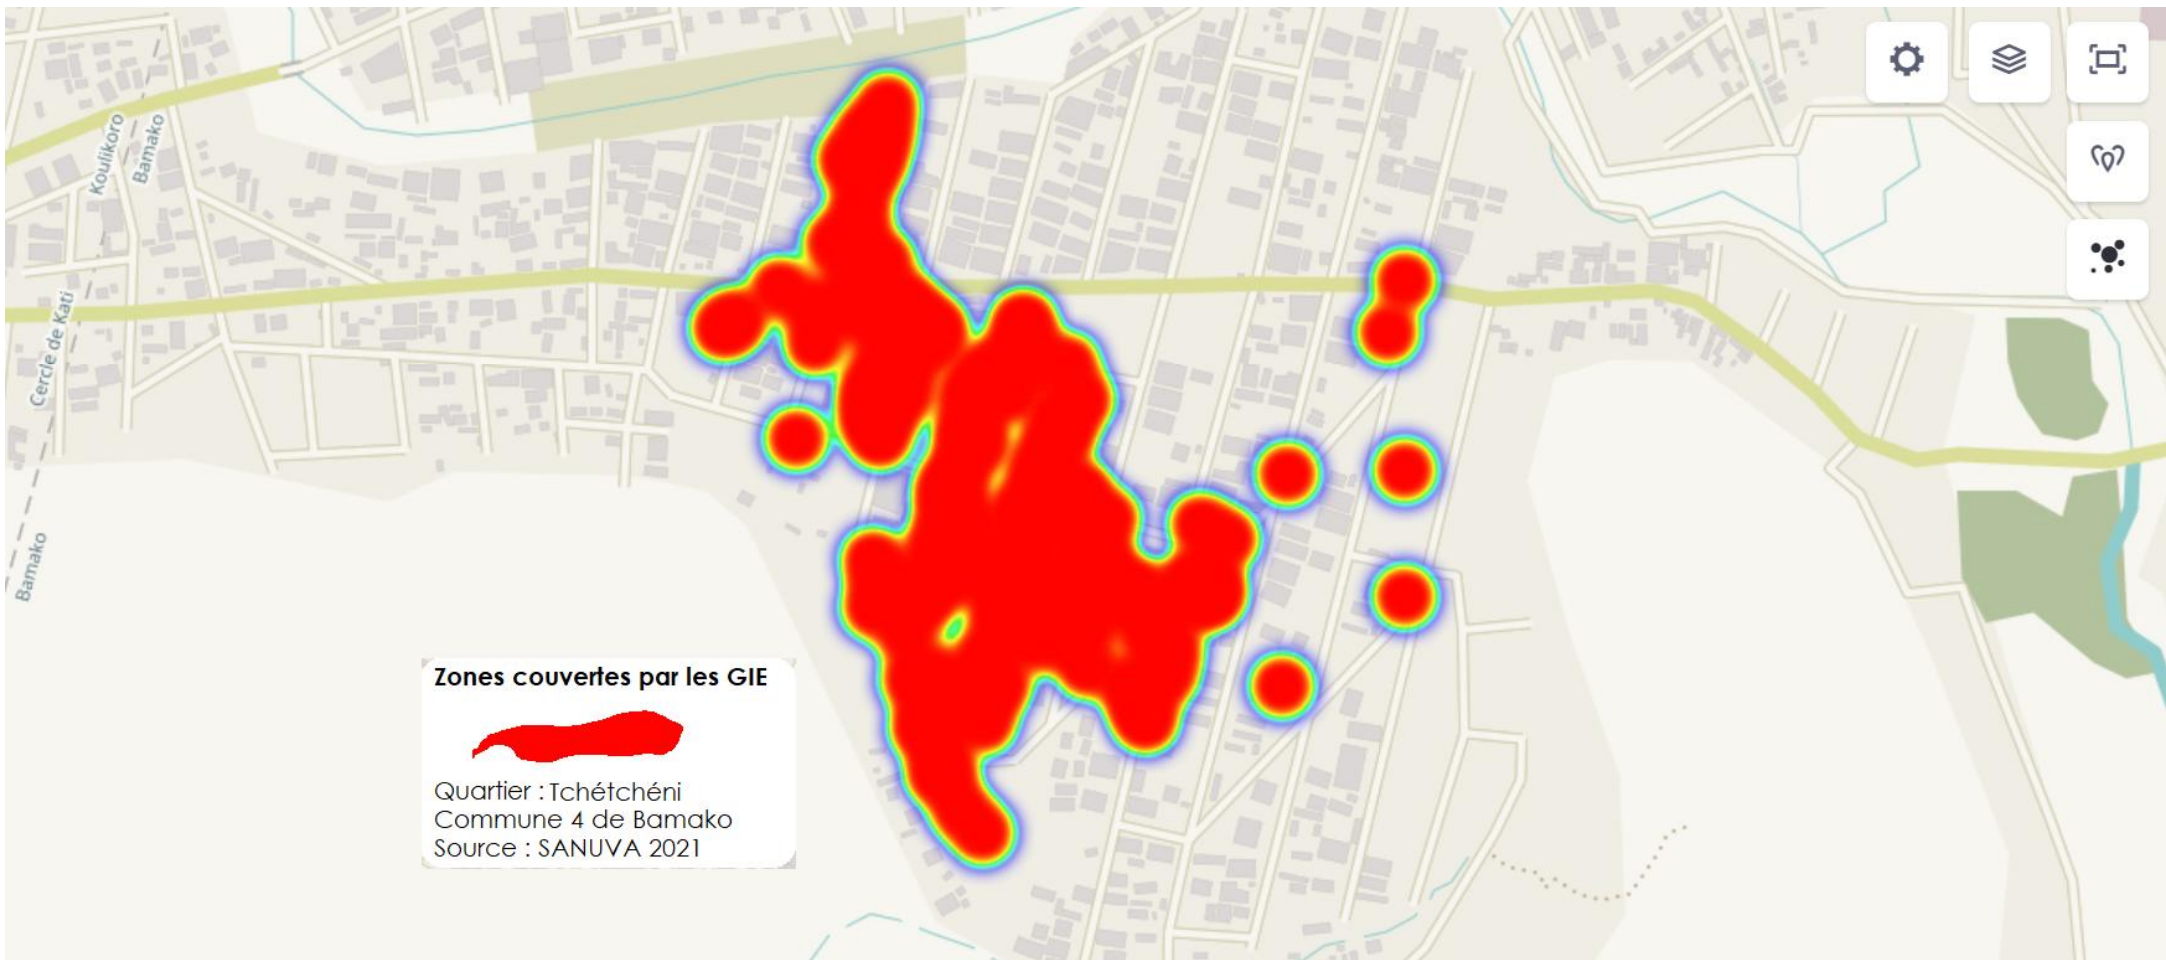

Zones couvertes par les GIE

Commune 4 de Bamako
Source : SANUVA 2021

Zones couvertes par les GIE

Quartier : Djicoroni-Para
Commune 4 de Bamako
Source : SANUVA 2021

Zones couvertes par les GIE

Quartier : Sébénincoro
Commune 4 de Bamako
Source : SANUVA 2021

Zones couvertes par les GIE

Quartier : Taliko
Commune 4 de Bamako
Source : SANUVA 2021

Zones couvertes par les GIE

Quartier : ACI 2000
Commune 4 de Bamako
Source : SANUVA 2021