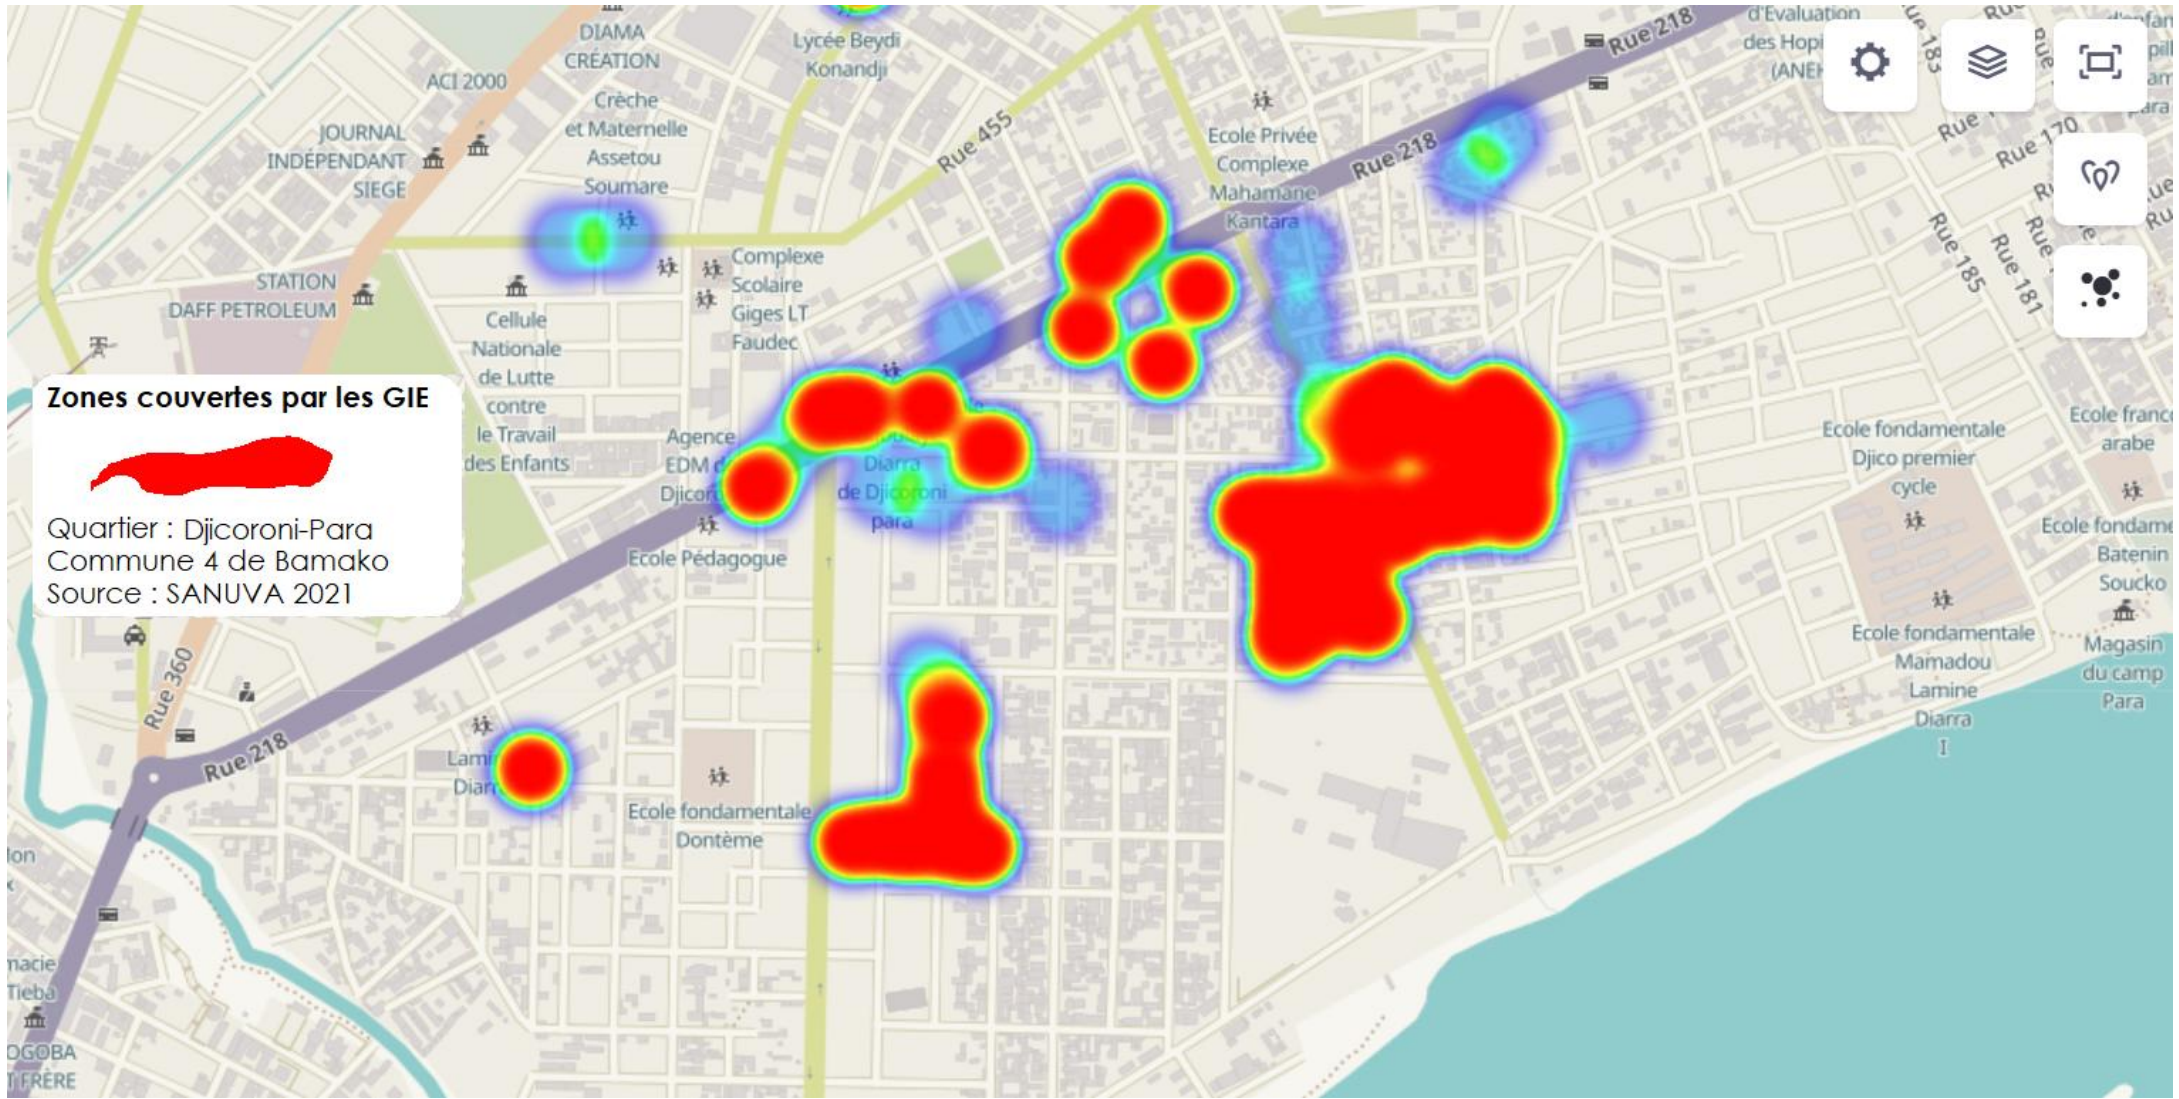

Zones couvertes par les GIE

Commune 4 de Bamako
Source : SANUVA 2021

Zones couvertes par les GIE

Quartier : Djicoroni-Para
Commune 4 de Bamako
Source : SANUVA 2021

Zones couvertes par les GIE

Quartier : Sébénincoro
Commune 4 de Bamako
Source : SANUVA 2021

Zones couvertes par les GIE

Quartier : Taliko
Commune 4 de Bamako
Source : SANUVA 2021

Zones couvertes par les GIE

Quartier : ACI 2000
Commune 4 de Bamako
Source : SANUVA 2021