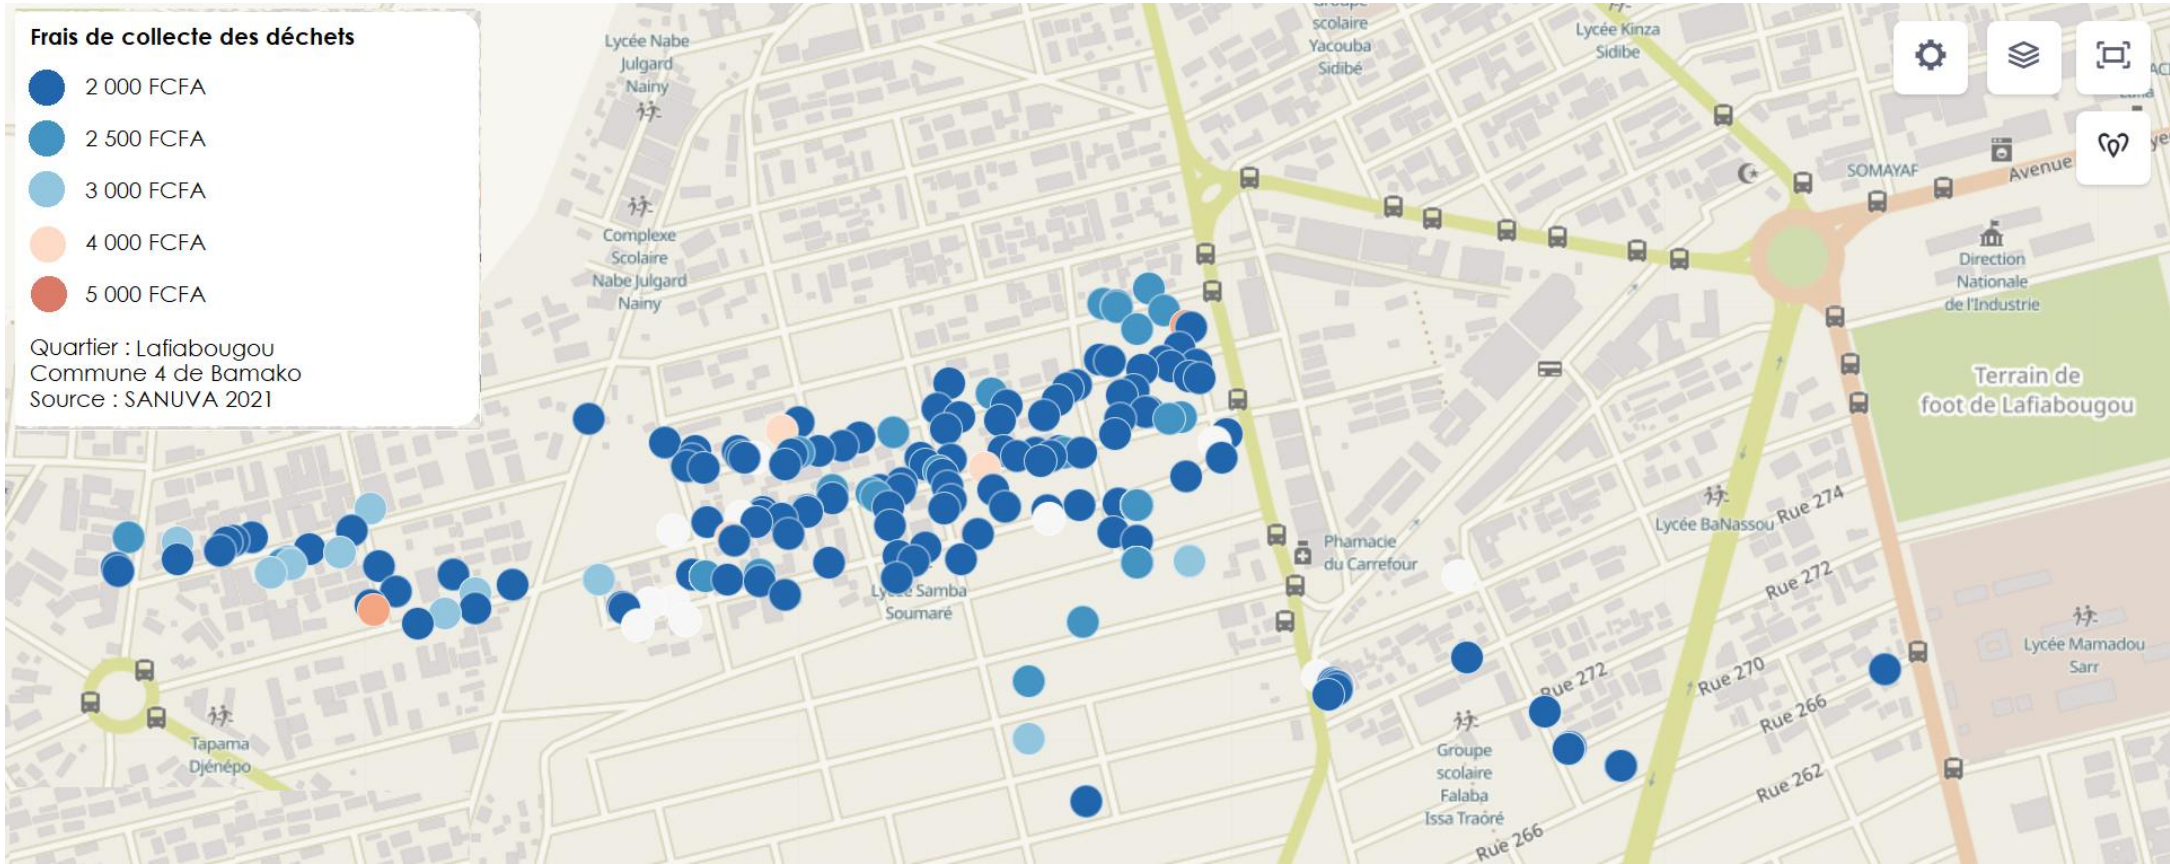

**Frais de collecte des déchets**

- 2 000 FCFA
- 2 500 FCFA
- 3 000 FCFA
- 4 000 FCFA
- 5 000 FCFA

Quartier : Hamdallaye  
Commune 4 de Bamako  
Source : SANUVA 2021

### Frais de collecte des déchets

- 2 000 FCFA
- 2 500 FCFA
- 3 000 FCFA
- 4 000 FCFA
- 5 000 FCFA

Quartier : Lafiabougou  
Commune 4 de Bamako  
Source : SANUVA 2021

### Frais de collecte des déchets

- 2 000 FCFA
- 2 500 FCFA
- 3 000 FCFA
- 4 000 FCFA
- 5 000 FCFA

Quartier : Sébénincoro  
Commune 4 de Bamako  
Source : SANUVA 2021

**Frais de collecte des déchets**

- 2 000 FCFA
- 2 500 FCFA
- 3 000 FCFA
- 4 000 FCFA
- 5 000 FCFA

Quartier : Taliko  
Commune 4 de Bamako  
Source : SANUVA 2021