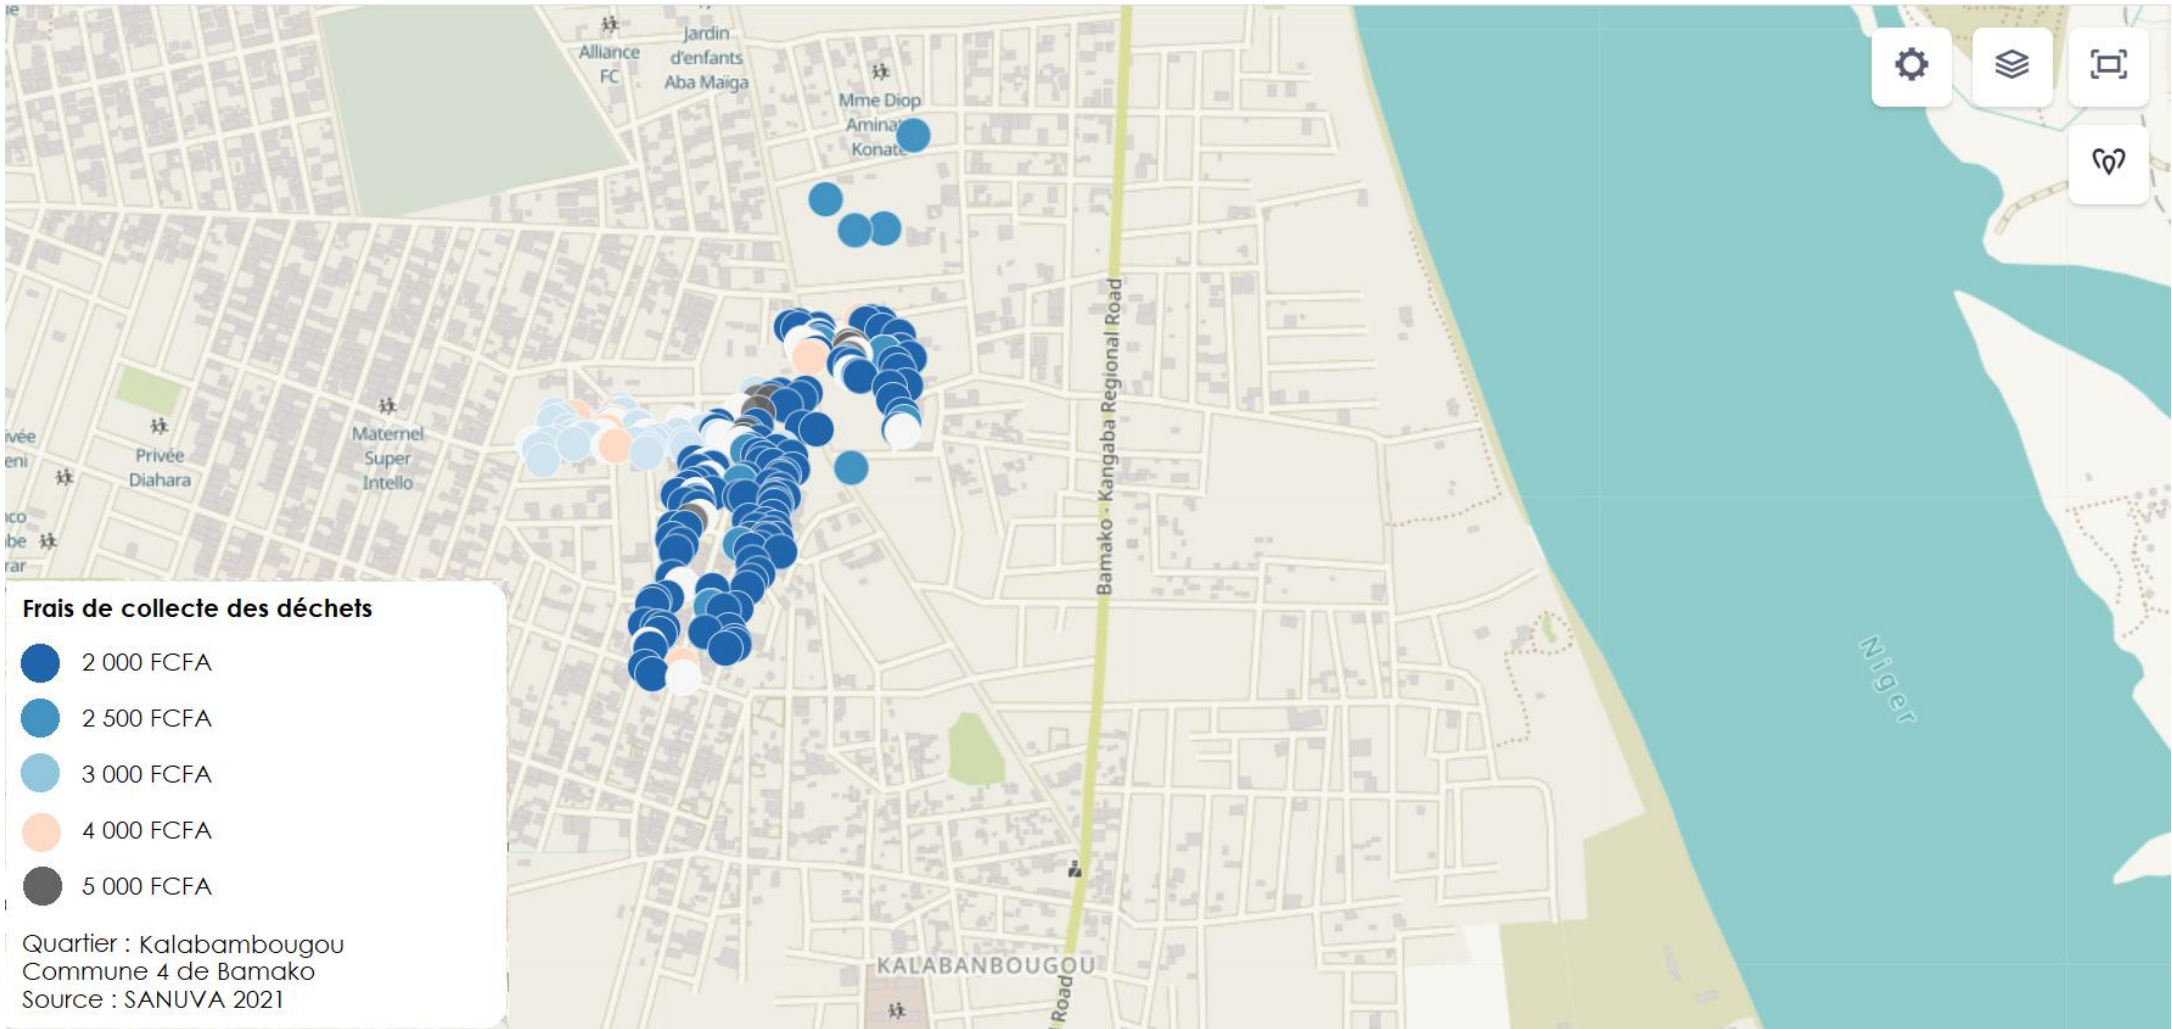

**Frais de collecte des déchets**

- 2 000 FCFA
- 2 500 FCFA
- 3 000 FCFA
- 4 000 FCFA
- 5 000 FCFA

Quartier : Hamdallaye  
Commune 4 de Bamako  
Source : SANUVA 2021

### Frais de collecte des déchets

- 2 000 FCFA
- 2 500 FCFA
- 3 000 FCFA
- 4 000 FCFA
- 5 000 FCFA

Quartier : Lafiabougou  
Commune 4 de Bamako  
Source : SANUVA 2021

### Frais de collecte des déchets

- 2 000 FCFA
- 2 500 FCFA
- 3 000 FCFA
- 4 000 FCFA
- 5 000 FCFA

Quartier : Sébénincoro  
Commune 4 de Bamako  
Source : SANUVA 2021

**Frais de collecte des déchets**

- 2 000 FCFA
- 2 500 FCFA
- 3 000 FCFA
- 4 000 FCFA
- 5 000 FCFA

Quartier : Taliko  
Commune 4 de Bamako  
Source : SANUVA 2021