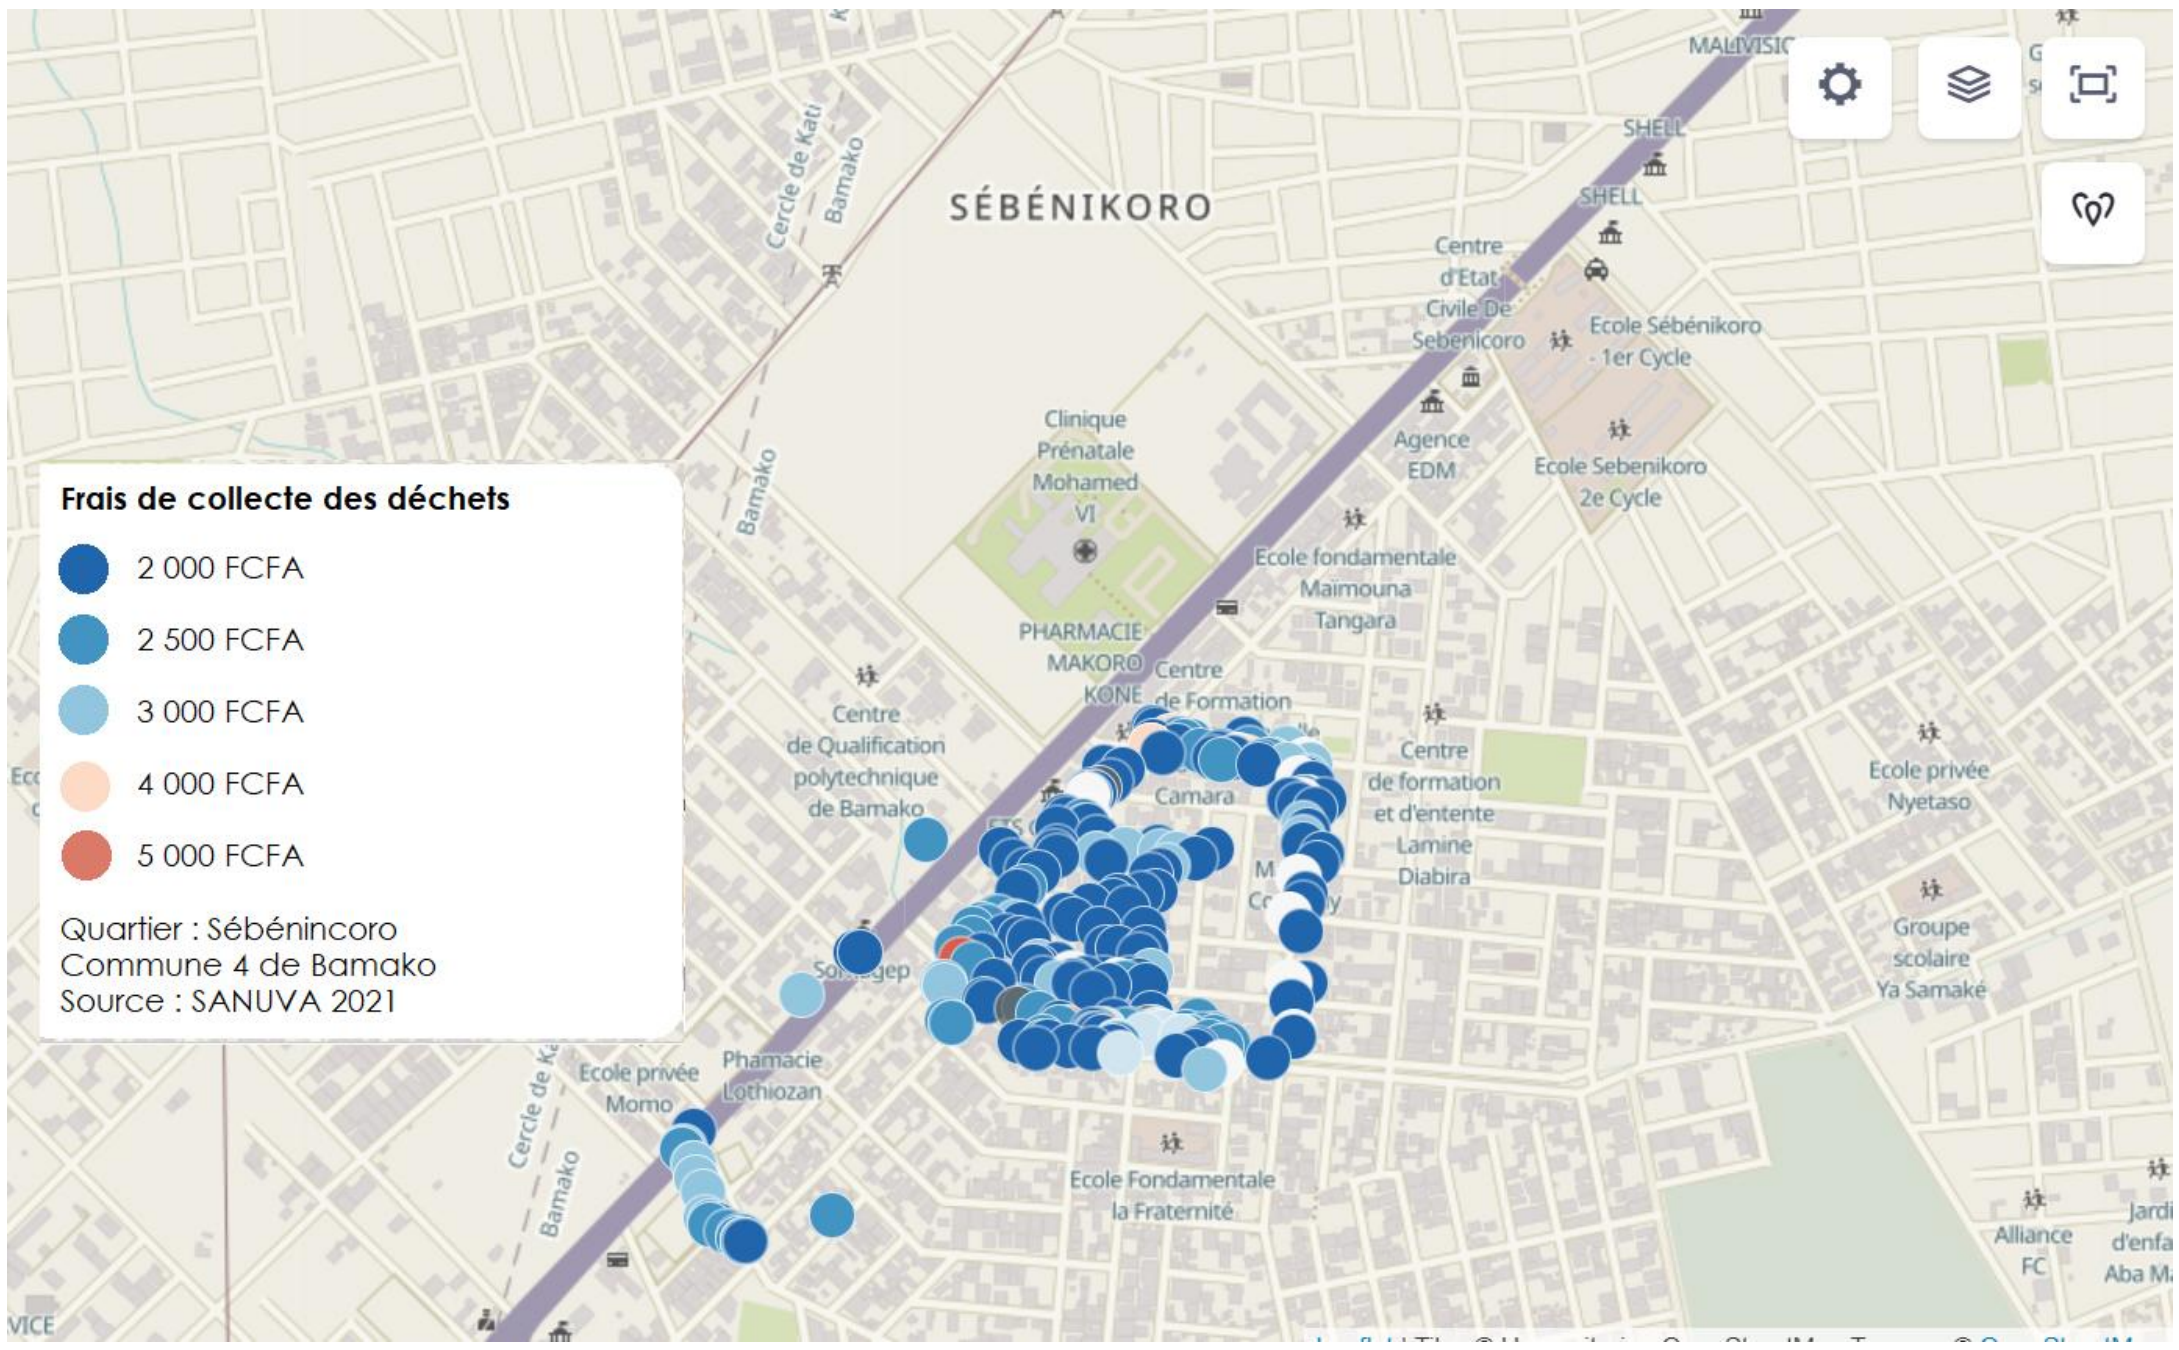

**Frais de collecte des déchets**

- 2 000 FCFA
- 2 500 FCFA
- 3 000 FCFA
- 4 000 FCFA
- 5 000 FCFA

Quartier : Hamdallaye  
Commune 4 de Bamako  
Source : SANUVA 2021

### Frais de collecte des déchets

- 2 000 FCFA
- 2 500 FCFA
- 3 000 FCFA
- 4 000 FCFA
- 5 000 FCFA

Quartier : Lafiabougou  
Commune 4 de Bamako  
Source : SANUVA 2021

### Frais de collecte des déchets

- 2 000 FCFA
- 2 500 FCFA
- 3 000 FCFA
- 4 000 FCFA
- 5 000 FCFA

Quartier : Sébénincoro  
Commune 4 de Bamako  
Source : SANUVA 2021

**Frais de collecte des déchets**

- 2 000 FCFA
- 2 500 FCFA
- 3 000 FCFA
- 4 000 FCFA
- 5 000 FCFA

Quartier : Taliko  
Commune 4 de Bamako  
Source : SANUVA 2021