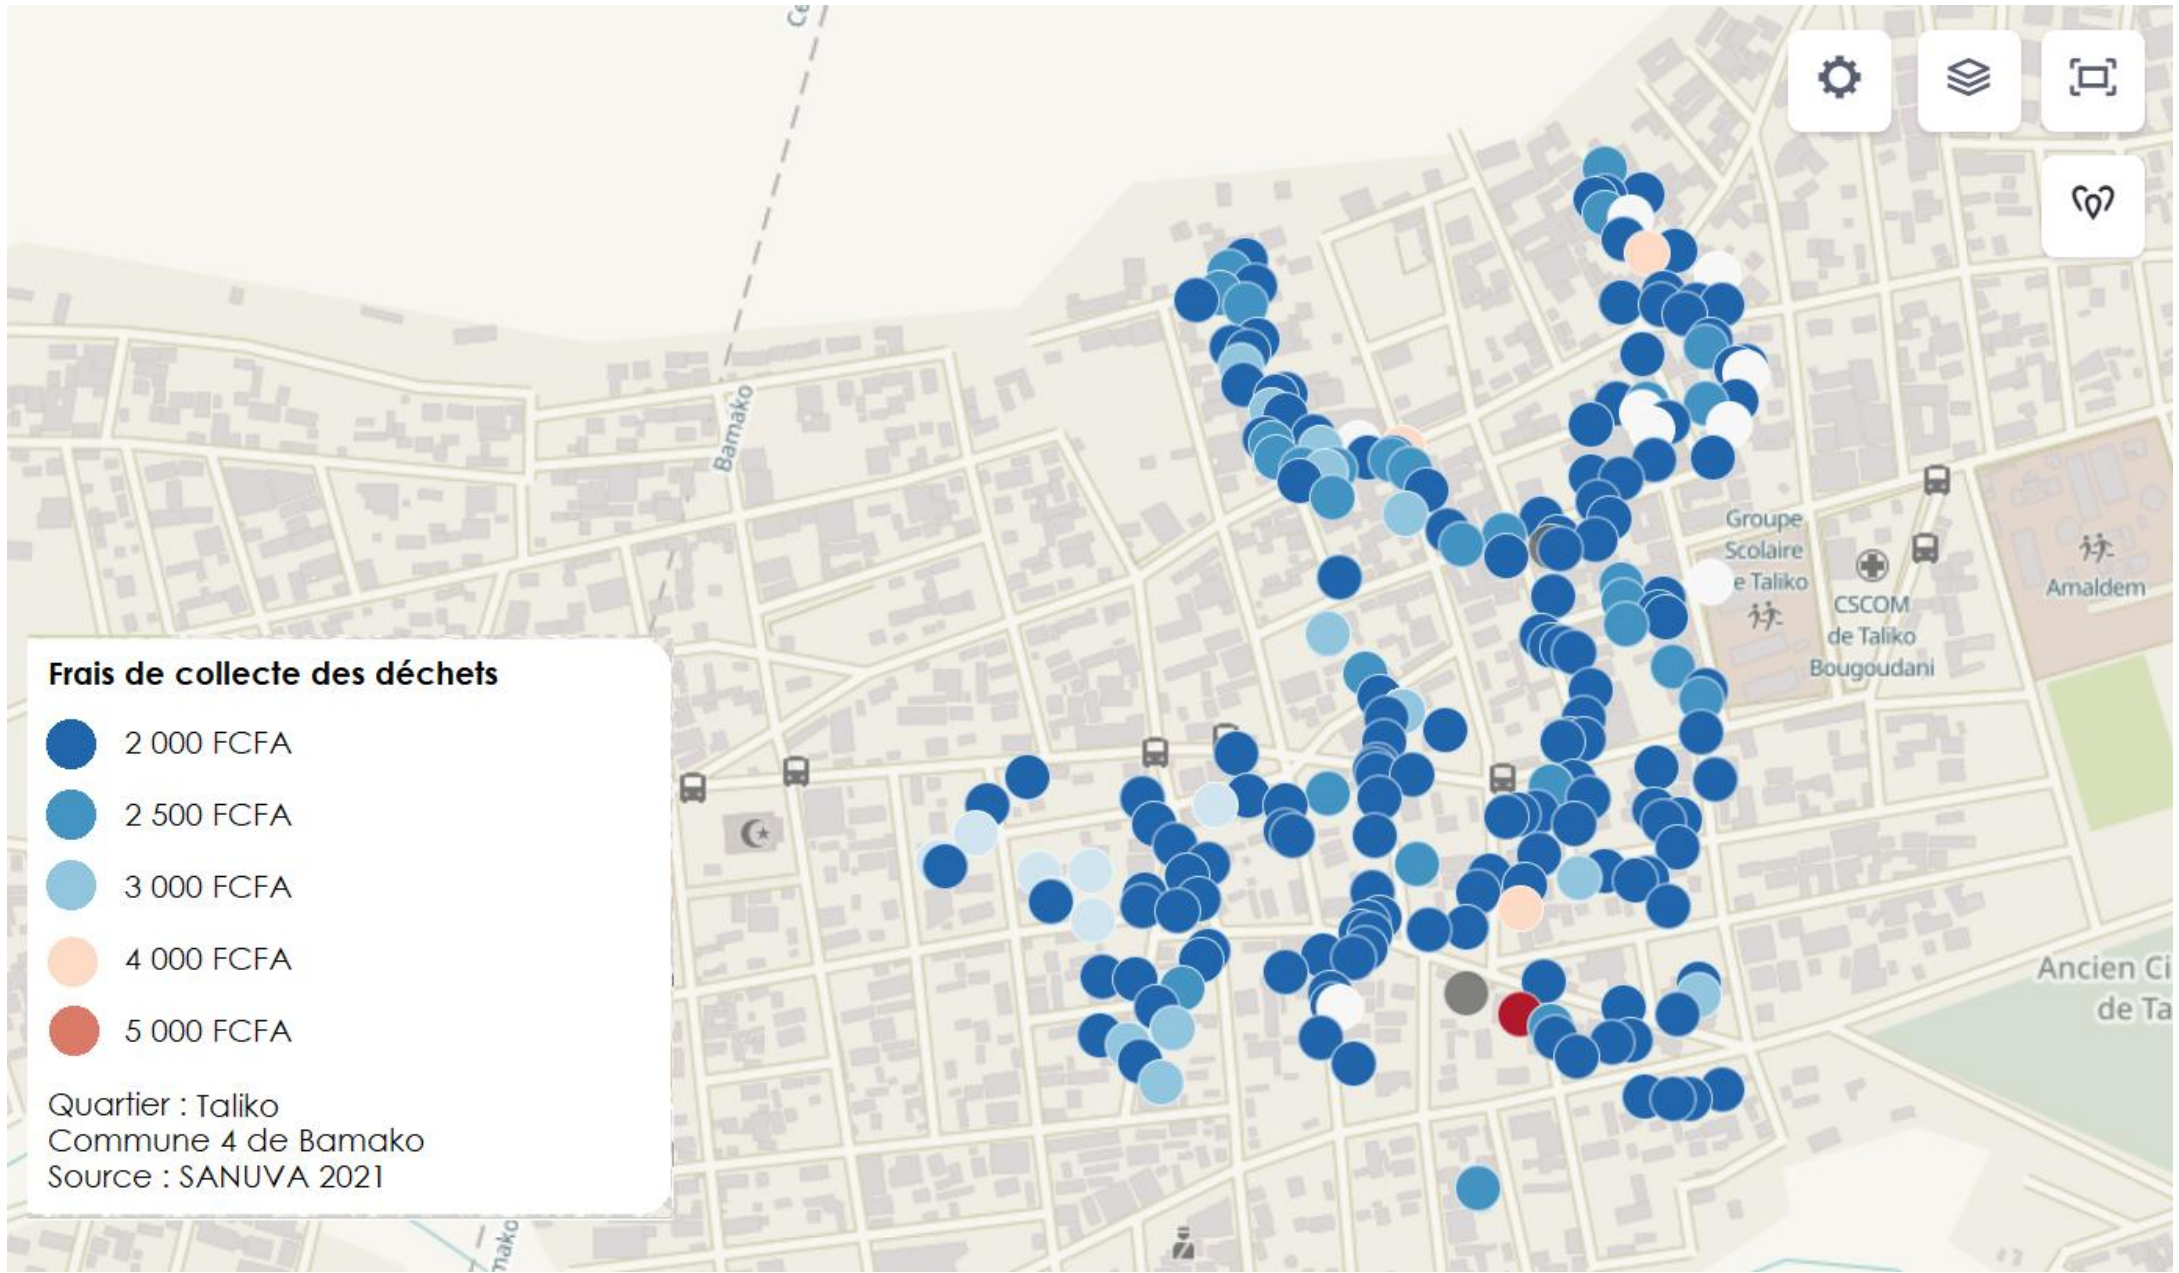

**Frais de collecte des déchets**

- 2 000 FCFA
- 2 500 FCFA
- 3 000 FCFA
- 4 000 FCFA
- 5 000 FCFA

Quartier : Hamdallaye  
Commune 4 de Bamako  
Source : SANUVA 2021

### Frais de collecte des déchets

- 2 000 FCFA
- 2 500 FCFA
- 3 000 FCFA
- 4 000 FCFA
- 5 000 FCFA

Quartier : Lafiabougou  
Commune 4 de Bamako  
Source : SANUVA 2021

### Frais de collecte des déchets

- 2 000 FCFA
- 2 500 FCFA
- 3 000 FCFA
- 4 000 FCFA
- 5 000 FCFA

Quartier : Sébénincoro  
Commune 4 de Bamako  
Source : SANUVA 2021

**Frais de collecte des déchets**

- 2 000 FCFA
- 2 500 FCFA
- 3 000 FCFA
- 4 000 FCFA
- 5 000 FCFA

Quartier : Taliko  
Commune 4 de Bamako  
Source : SANUVA 2021