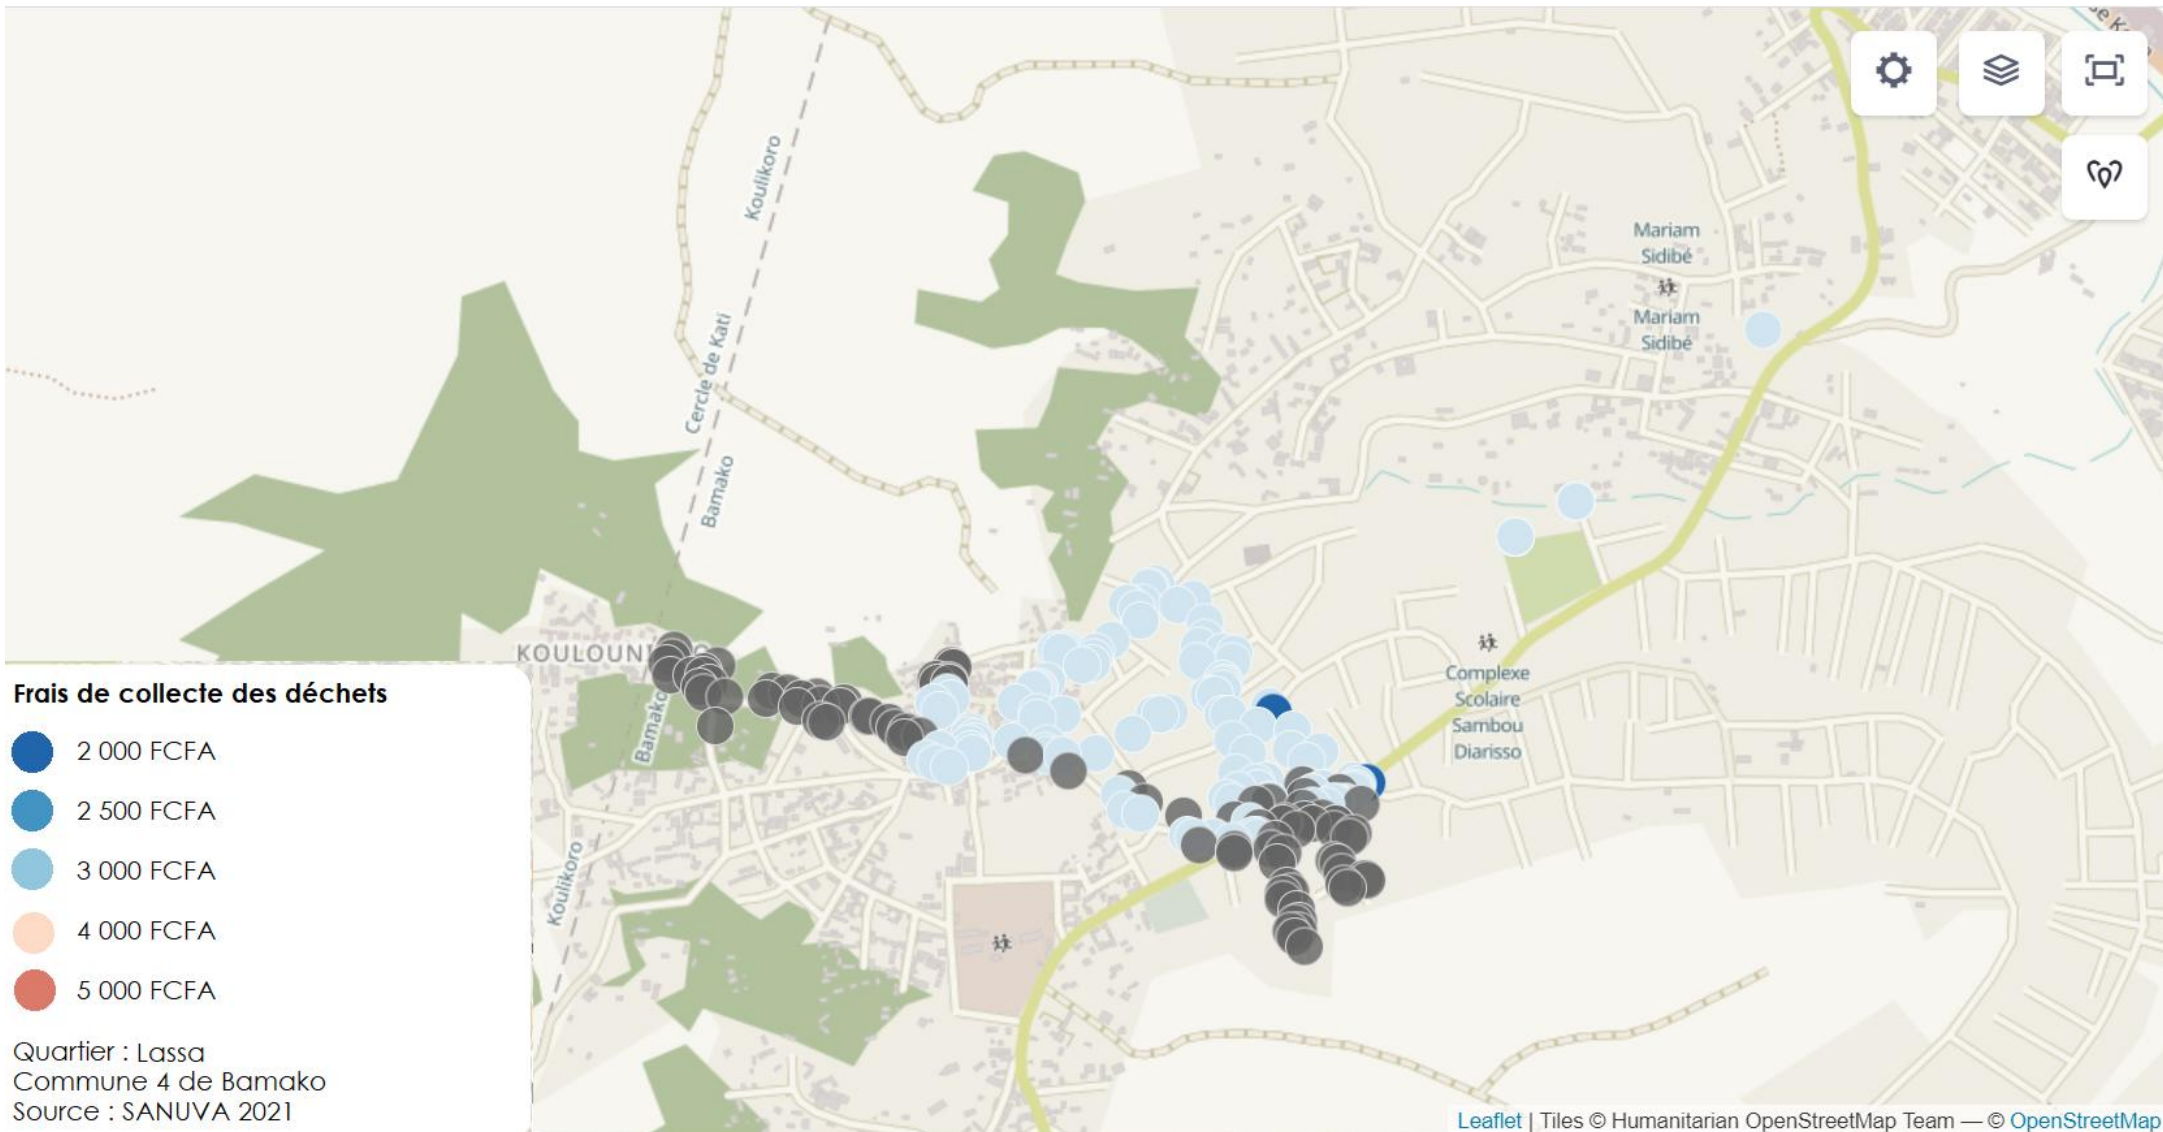

**Frais de collecte des déchets**

- 2 000 FCFA
- 2 500 FCFA
- 3 000 FCFA
- 4 000 FCFA
- 5 000 FCFA

Quartier : Hamdallaye  
Commune 4 de Bamako  
Source : SANUVA 2021

### Frais de collecte des déchets

- 2 000 FCFA
- 2 500 FCFA
- 3 000 FCFA
- 4 000 FCFA
- 5 000 FCFA

Quartier : Lafiabougou  
Commune 4 de Bamako  
Source : SANUVA 2021

### Frais de collecte des déchets

- 2 000 FCFA
- 2 500 FCFA
- 3 000 FCFA
- 4 000 FCFA
- 5 000 FCFA

Quartier : Sébénincoro  
Commune 4 de Bamako  
Source : SANUVA 2021

**Frais de collecte des déchets**

- 2 000 FCFA
- 2 500 FCFA
- 3 000 FCFA
- 4 000 FCFA
- 5 000 FCFA

Quartier : Taliko  
Commune 4 de Bamako  
Source : SANUVA 2021