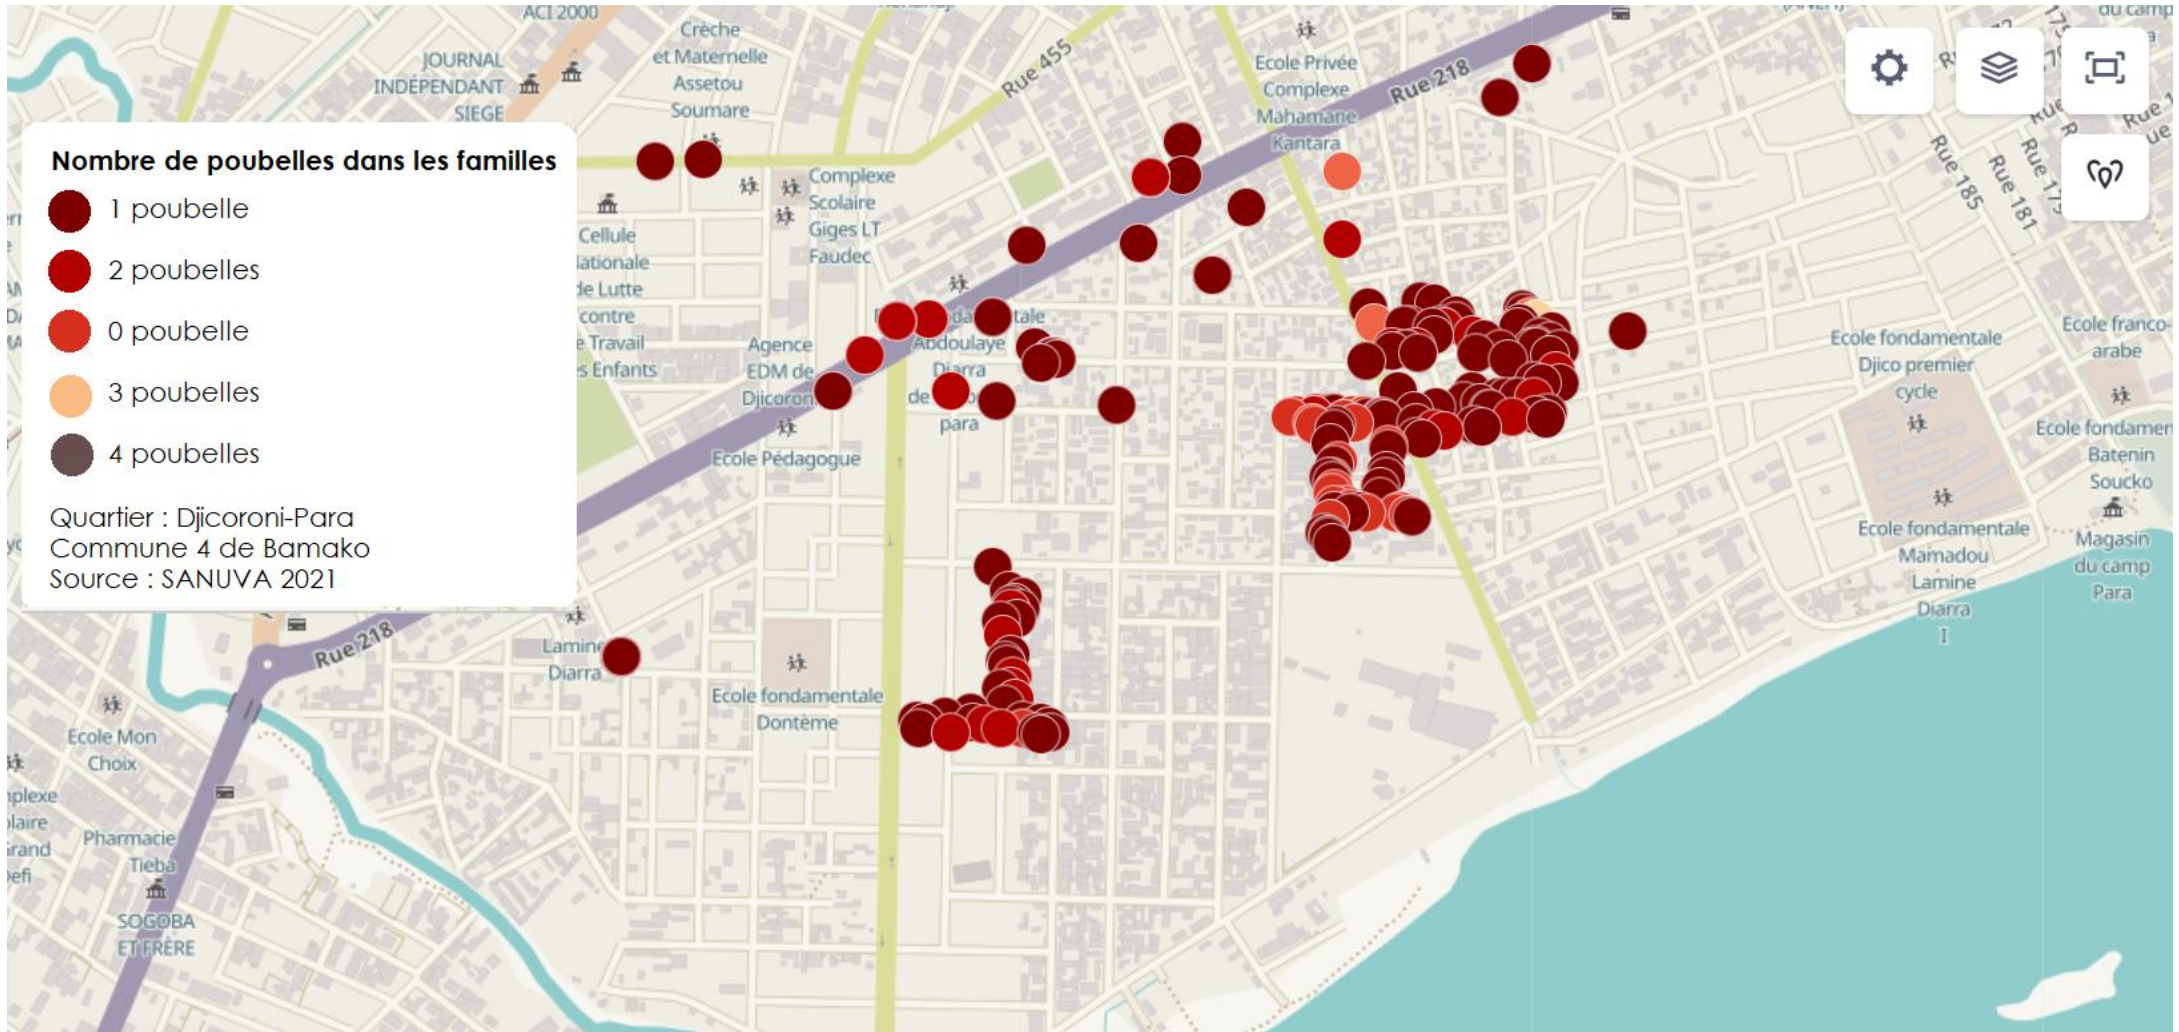

Nombre de poubelles dans les familles

- 1 poubelle
- 2 poubelles
- 0 poubelle
- 3 poubelles
- 4 poubelles

Quartier : Djicoroni-Para
Commune 4 de Bamako
Source : SANUVA 2021

Nombre de poubelles dans les familles

- 1 poubelle
- 2 poubelles
- 0 poubelle
- 3 poubelles
- 4 poubelles

Quartier : Hamdallaye
Commune 4 de Bamako
Source : SANUVA 2021

Nombre de poubelles dans les familles

- 1 poubelle
- 2 poubelles
- 0 poubelle
- 3 poubelles
- 4 poubelles

Quartier : Lafiabougou
Commune 4 de Bamako
Source : SANUVA 2021

Nombre de poubelles dans les familles

- 1 poubelle
- 2 poubelles
- 0 poubelle
- 3 poubelles
- 4 poubelles

Quartier : Taliko
Commune 4 de Bamako
Source : SANUVA 2021