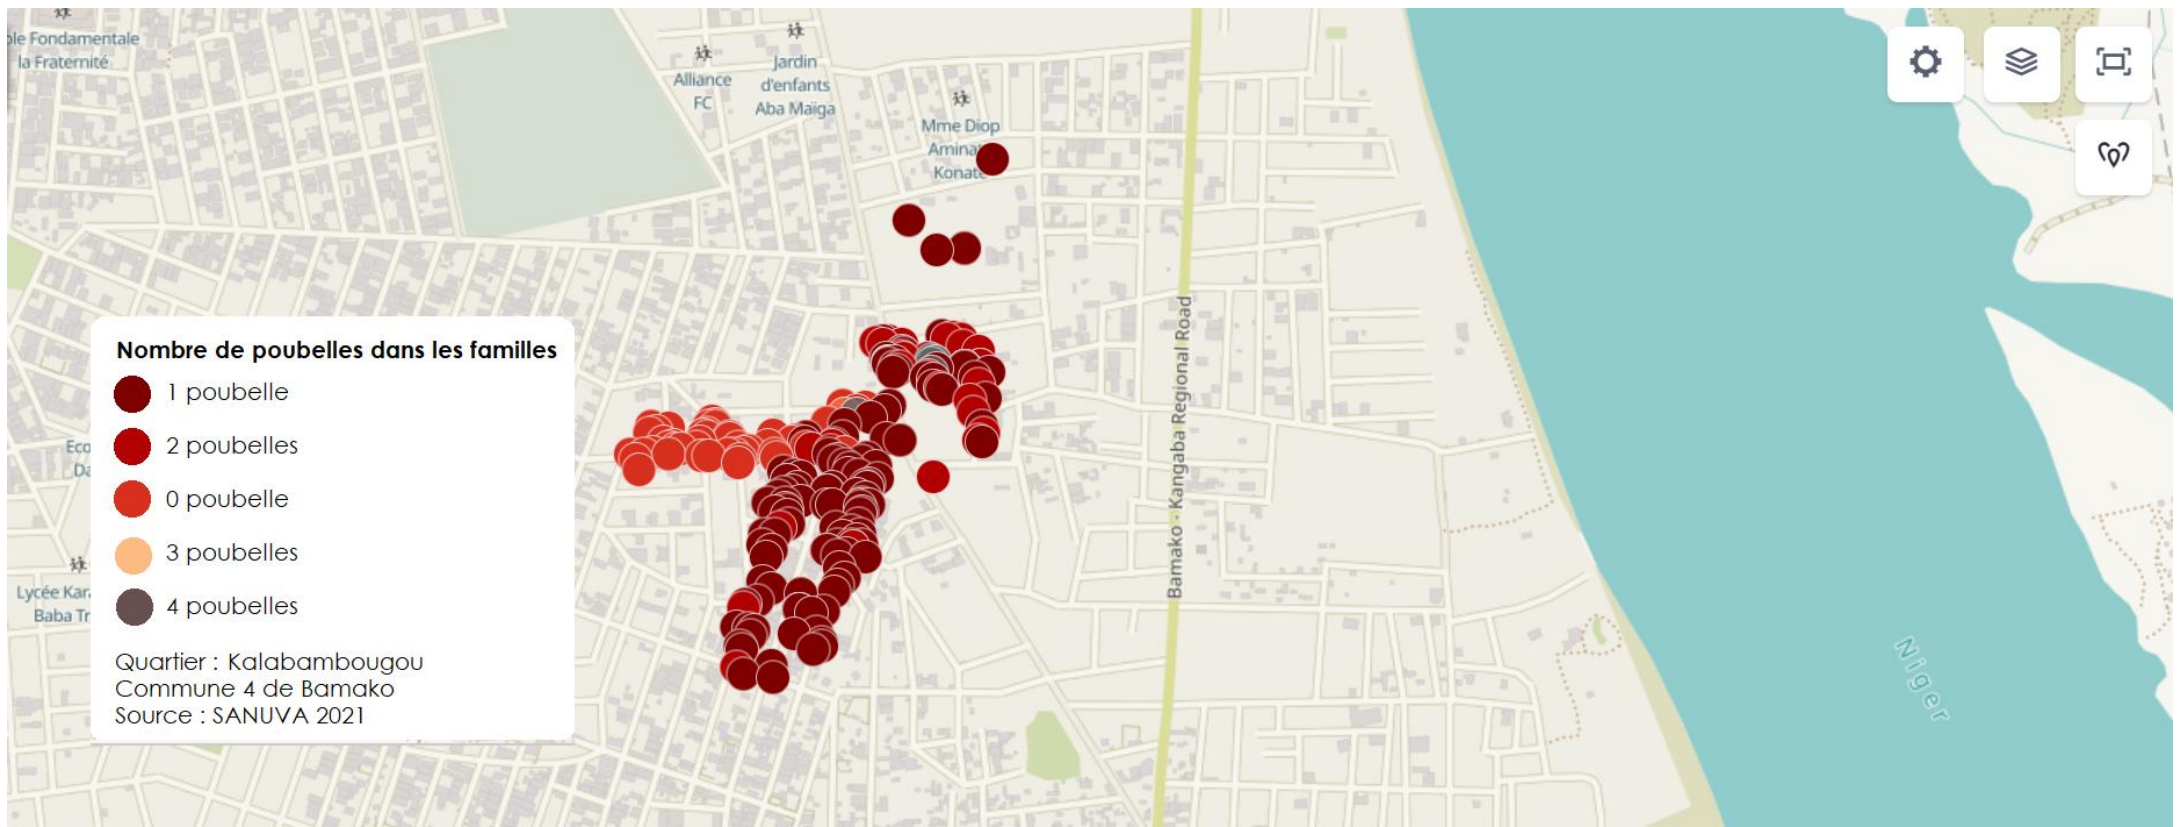

Nombre de poubelles dans les familles

- 1 poubelle
- 2 poubelles
- 0 poubelle
- 3 poubelles
- 4 poubelles

Quartier : Djicoroni-Para
Commune 4 de Bamako
Source : SANUVA 2021

Nombre de poubelles dans les familles

- 1 poubelle
- 2 poubelles
- 0 poubelle
- 3 poubelles
- 4 poubelles

Quartier : Hamdallaye
Commune 4 de Bamako
Source : SANUVA 2021

Nombre de poubelles dans les familles

- 1 poubelle
- 2 poubelles
- 0 poubelle
- 3 poubelles
- 4 poubelles

Quartier : Lafiabougou
Commune 4 de Bamako
Source : SANUVA 2021

Nombre de poubelles dans les familles

- 1 poubelle
- 2 poubelles
- 0 poubelle
- 3 poubelles
- 4 poubelles

Quartier : Taliko
Commune 4 de Bamako
Source : SANUVA 2021