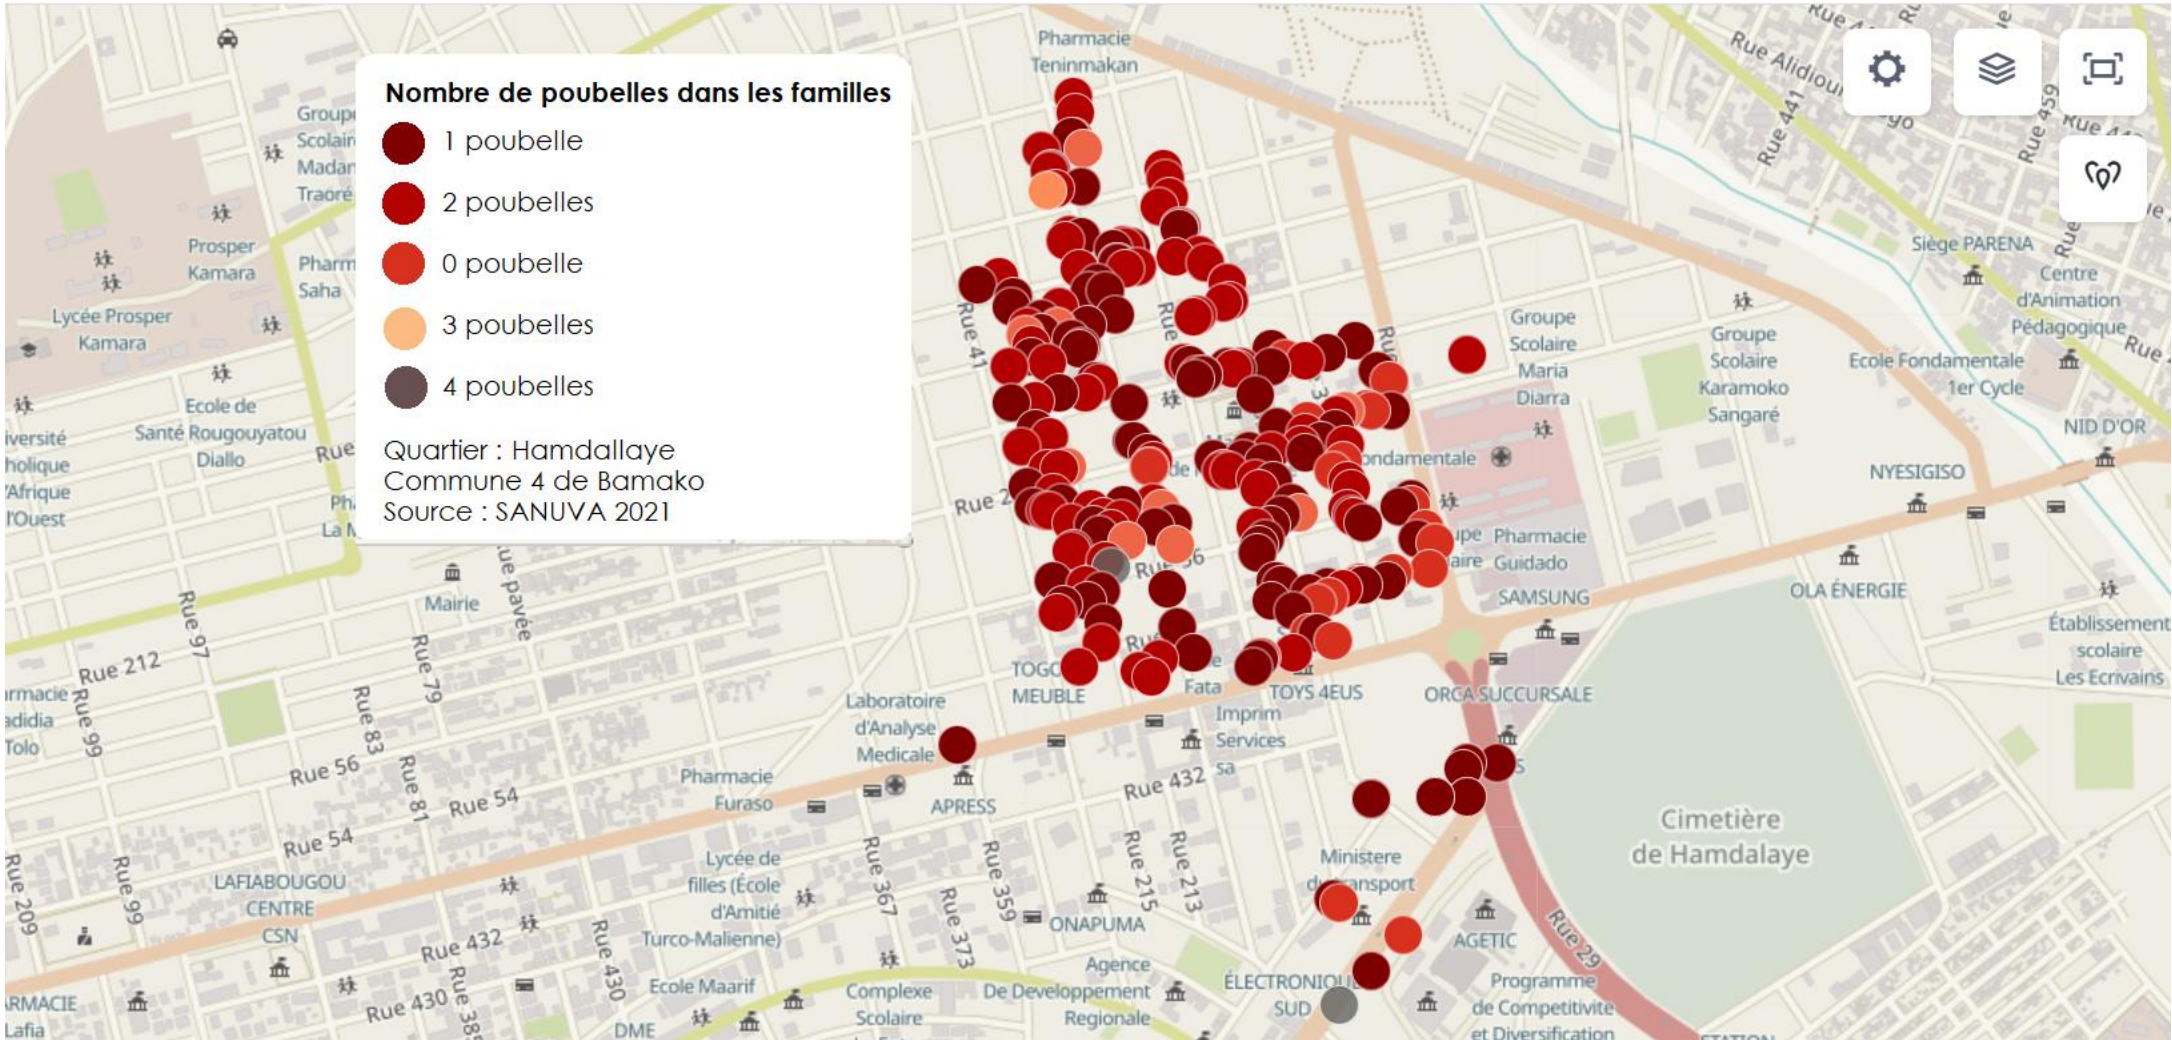

Nombre de poubelles dans les familles

- 1 poubelle
- 2 poubelles
- 0 poubelle
- 3 poubelles
- 4 poubelles

Quartier : Djicoroni-Para
Commune 4 de Bamako
Source : SANUVA 2021

Nombre de poubelles dans les familles

- 1 poubelle
- 2 poubelles
- 0 poubelle
- 3 poubelles
- 4 poubelles

Quartier : Hamdallaye
Commune 4 de Bamako
Source : SANUVA 2021

Nombre de poubelles dans les familles

- 1 poubelle
- 2 poubelles
- 0 poubelle
- 3 poubelles
- 4 poubelles

Quartier : Lafiabougou
Commune 4 de Bamako
Source : SANUVA 2021

Nombre de poubelles dans les familles

- 1 poubelle
- 2 poubelles
- 0 poubelle
- 3 poubelles
- 4 poubelles

Quartier : Taliko
Commune 4 de Bamako
Source : SANUVA 2021