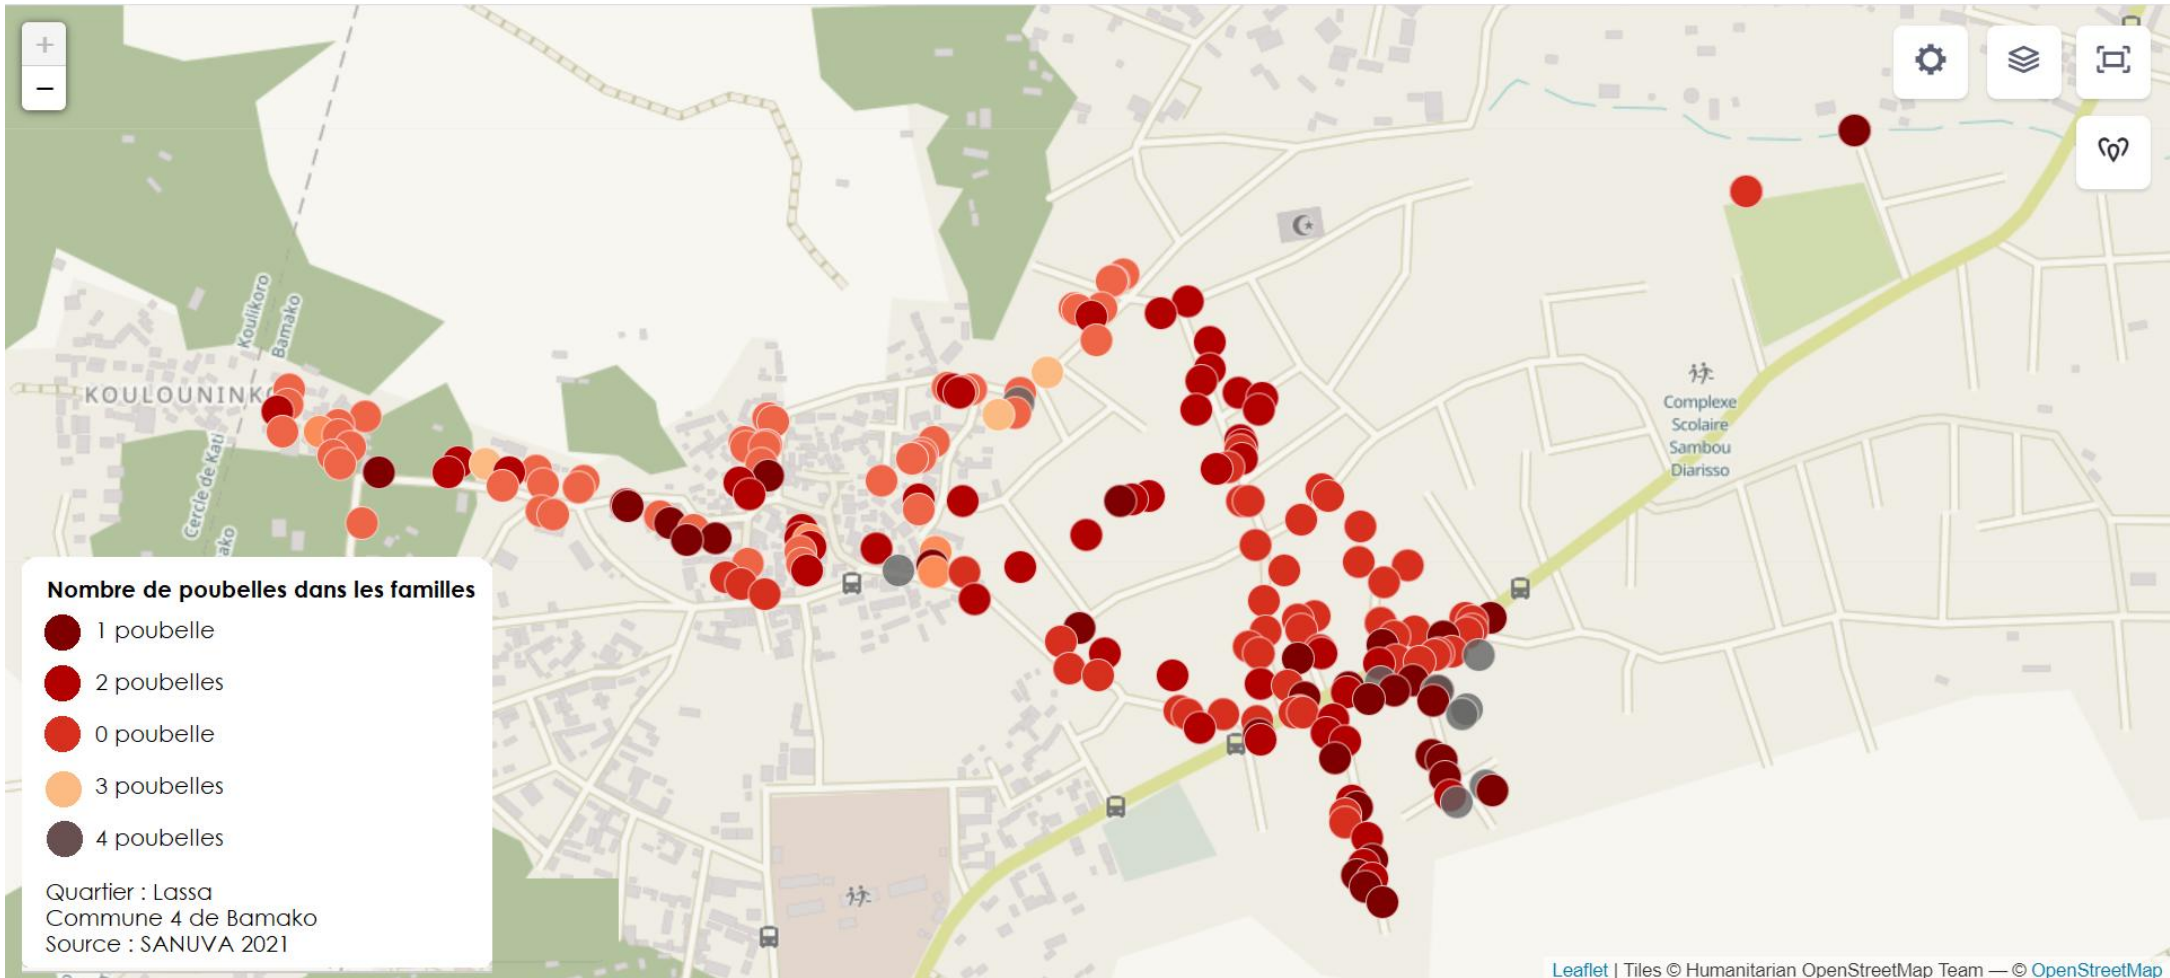

Nombre de poubelles dans les familles

- 1 poubelle
- 2 poubelles
- 0 poubelle
- 3 poubelles
- 4 poubelles

Quartier : Djicoroni-Para
Commune 4 de Bamako
Source : SANUVA 2021

Nombre de poubelles dans les familles

- 1 poubelle
- 2 poubelles
- 0 poubelle
- 3 poubelles
- 4 poubelles

Quartier : Hamdallaye
Commune 4 de Bamako
Source : SANUVA 2021

Nombre de poubelles dans les familles

- 1 poubelle
- 2 poubelles
- 0 poubelle
- 3 poubelles
- 4 poubelles

Quartier : Lafiabougou
Commune 4 de Bamako
Source : SANUVA 2021

Nombre de poubelles dans les familles

- 1 poubelle
- 2 poubelles
- 0 poubelle
- 3 poubelles
- 4 poubelles

Quartier : Taliko
Commune 4 de Bamako
Source : SANUVA 2021